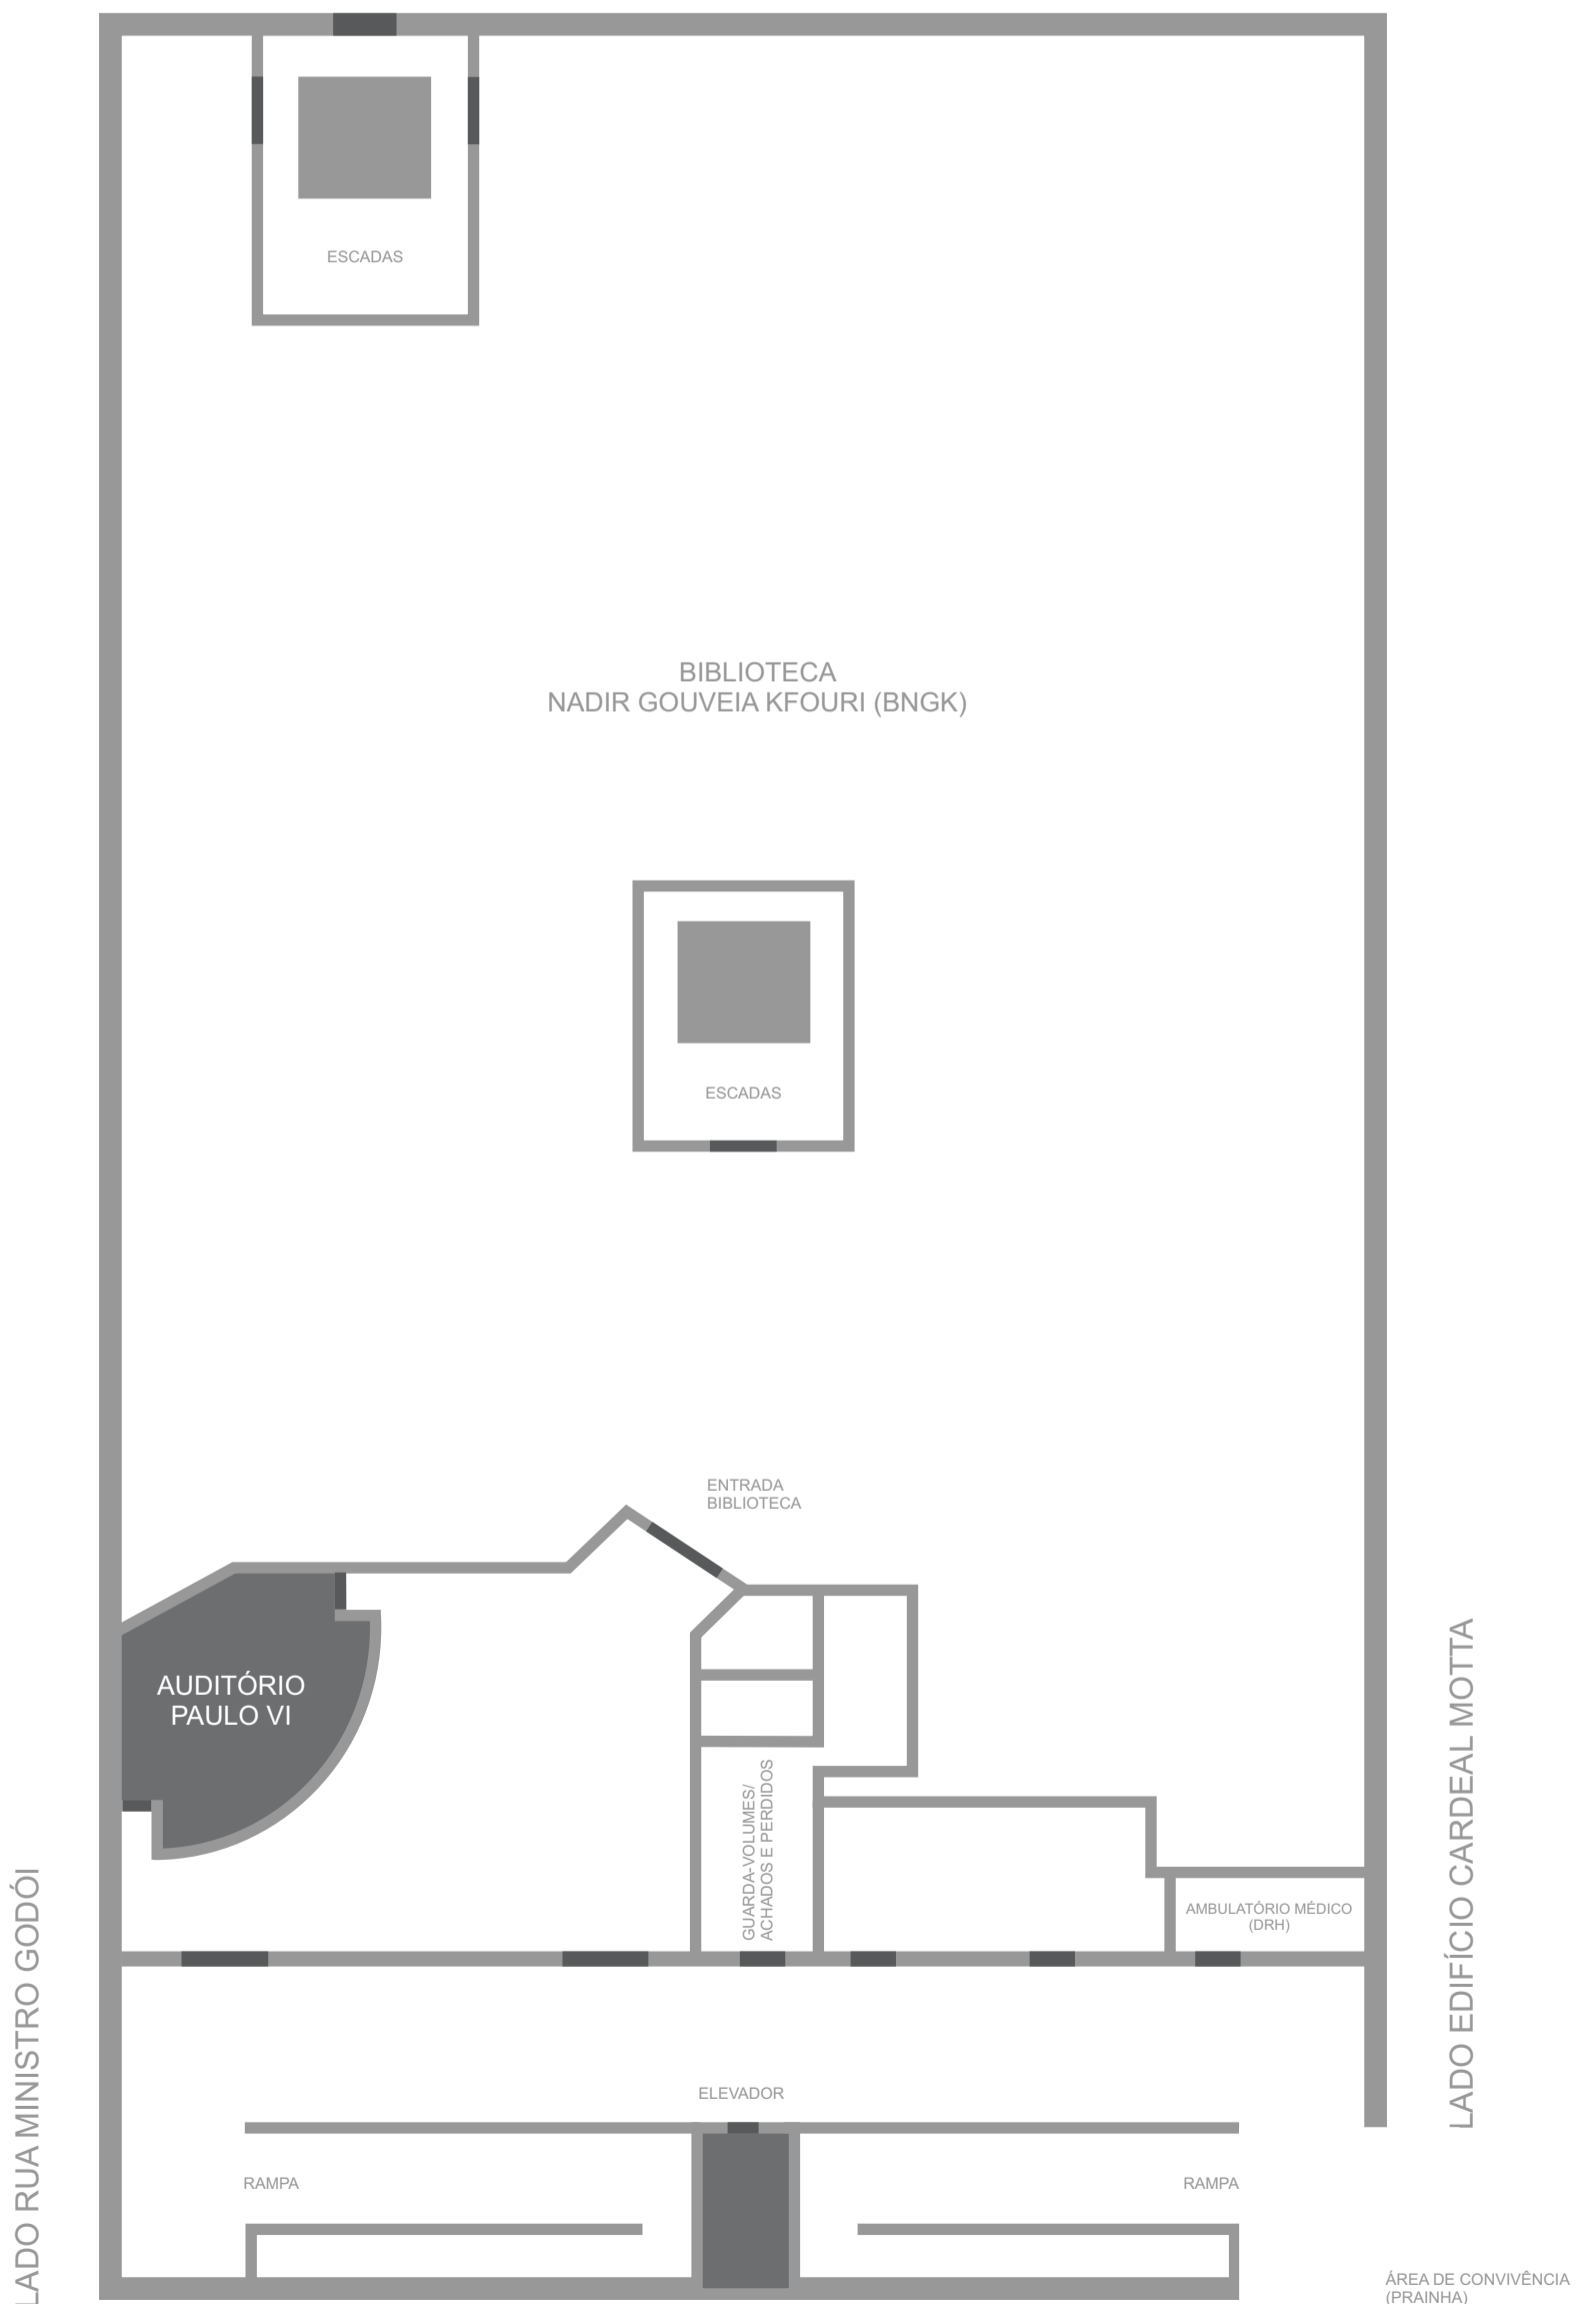

PUC-SP

MAPA DE SINALIZAÇÃO

EDIFÍCIO REITOR BANDEIRA DE MELLO - ERBM
CAMPUS MONTE ALEGRE

T

TÉRREO

LADO RUA JOÃO RAMALHO