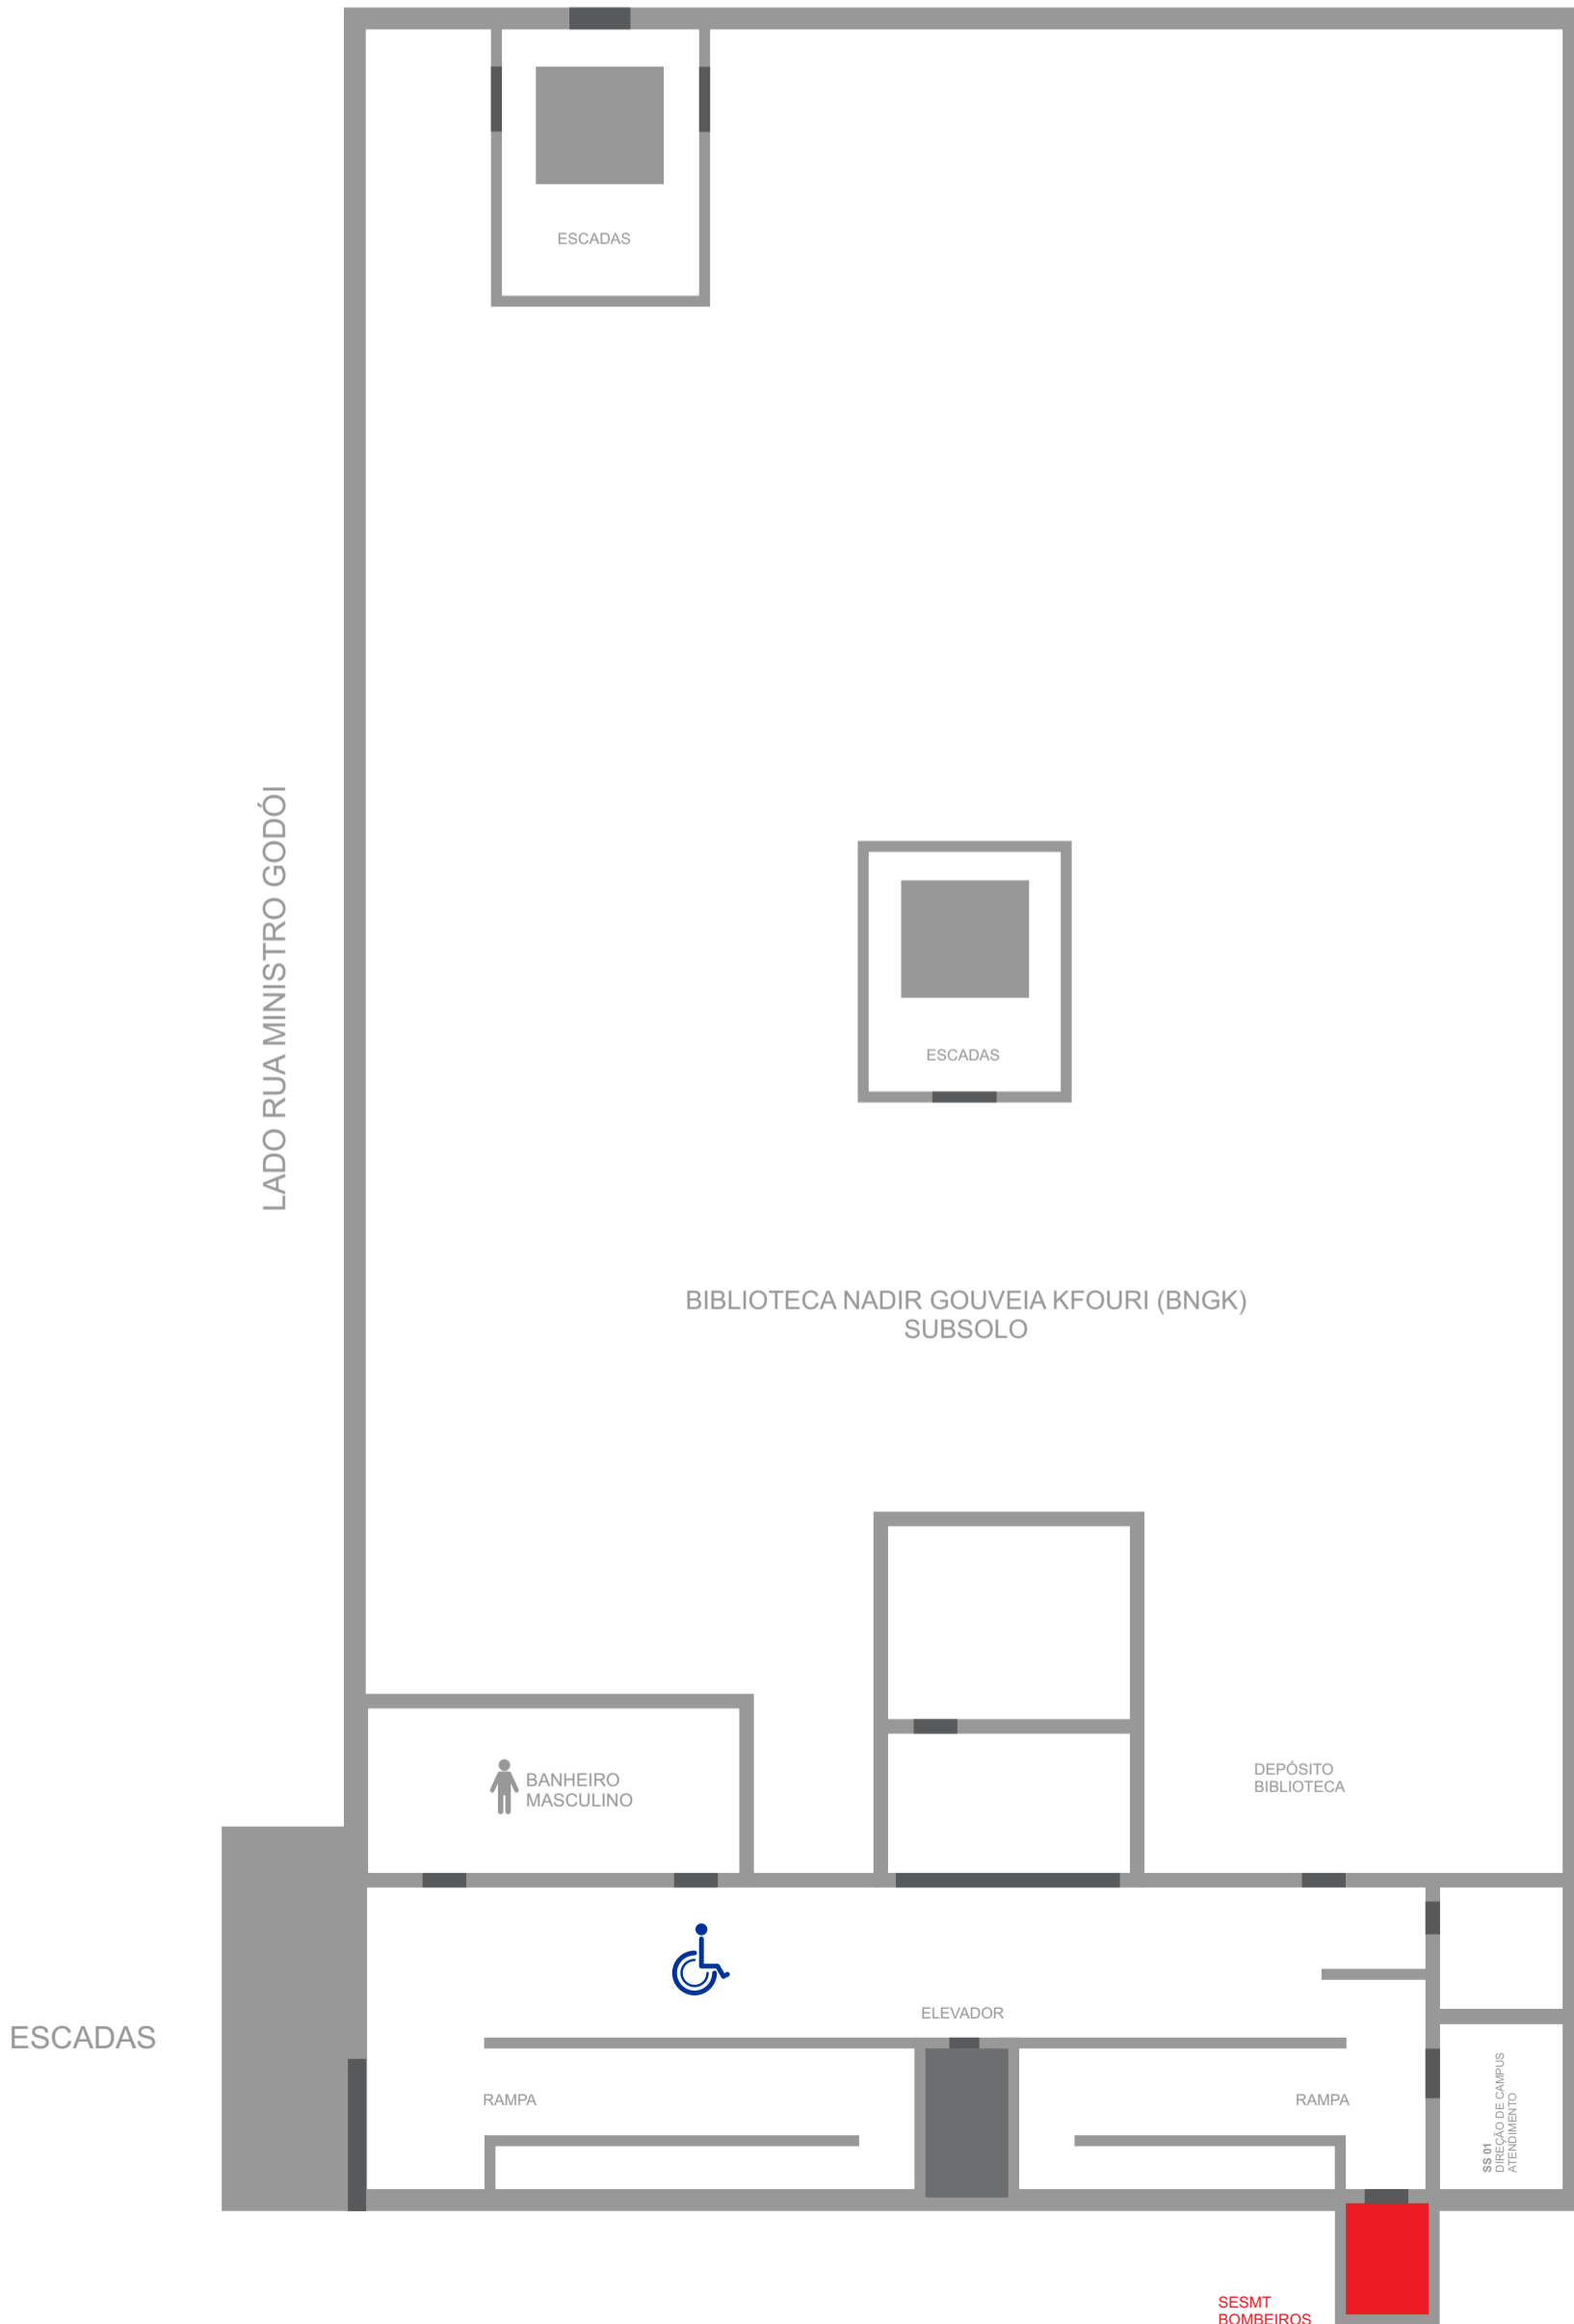

DCMA

MAPA DE SINALIZAÇÃO

**EDIFÍCIO REITOR BANDEIRA DE MELLO - ERBM
CAMPUS MONTE ALEGRE**

PUC-SP

PUC-SP

MAPA DE SINALIZAÇÃO

EDIFÍCIO REITOR BANDEIRA DE MELLO - ERBM
CAMPUS MONTE ALEGRE

1º
SS
SUBSOLO

LADO RUA JOÃO RAMALHO

LADO RUA MINISTRO GODÓI

BIBLIOTECA NADIR GOUVEIA KFOURI (BNGK)
SUBSOLO

BANHEIRO
MASCULINO

DEPÓSITO
BIBLIOTECA

ELEVADOR

RAMPA

RAMPA