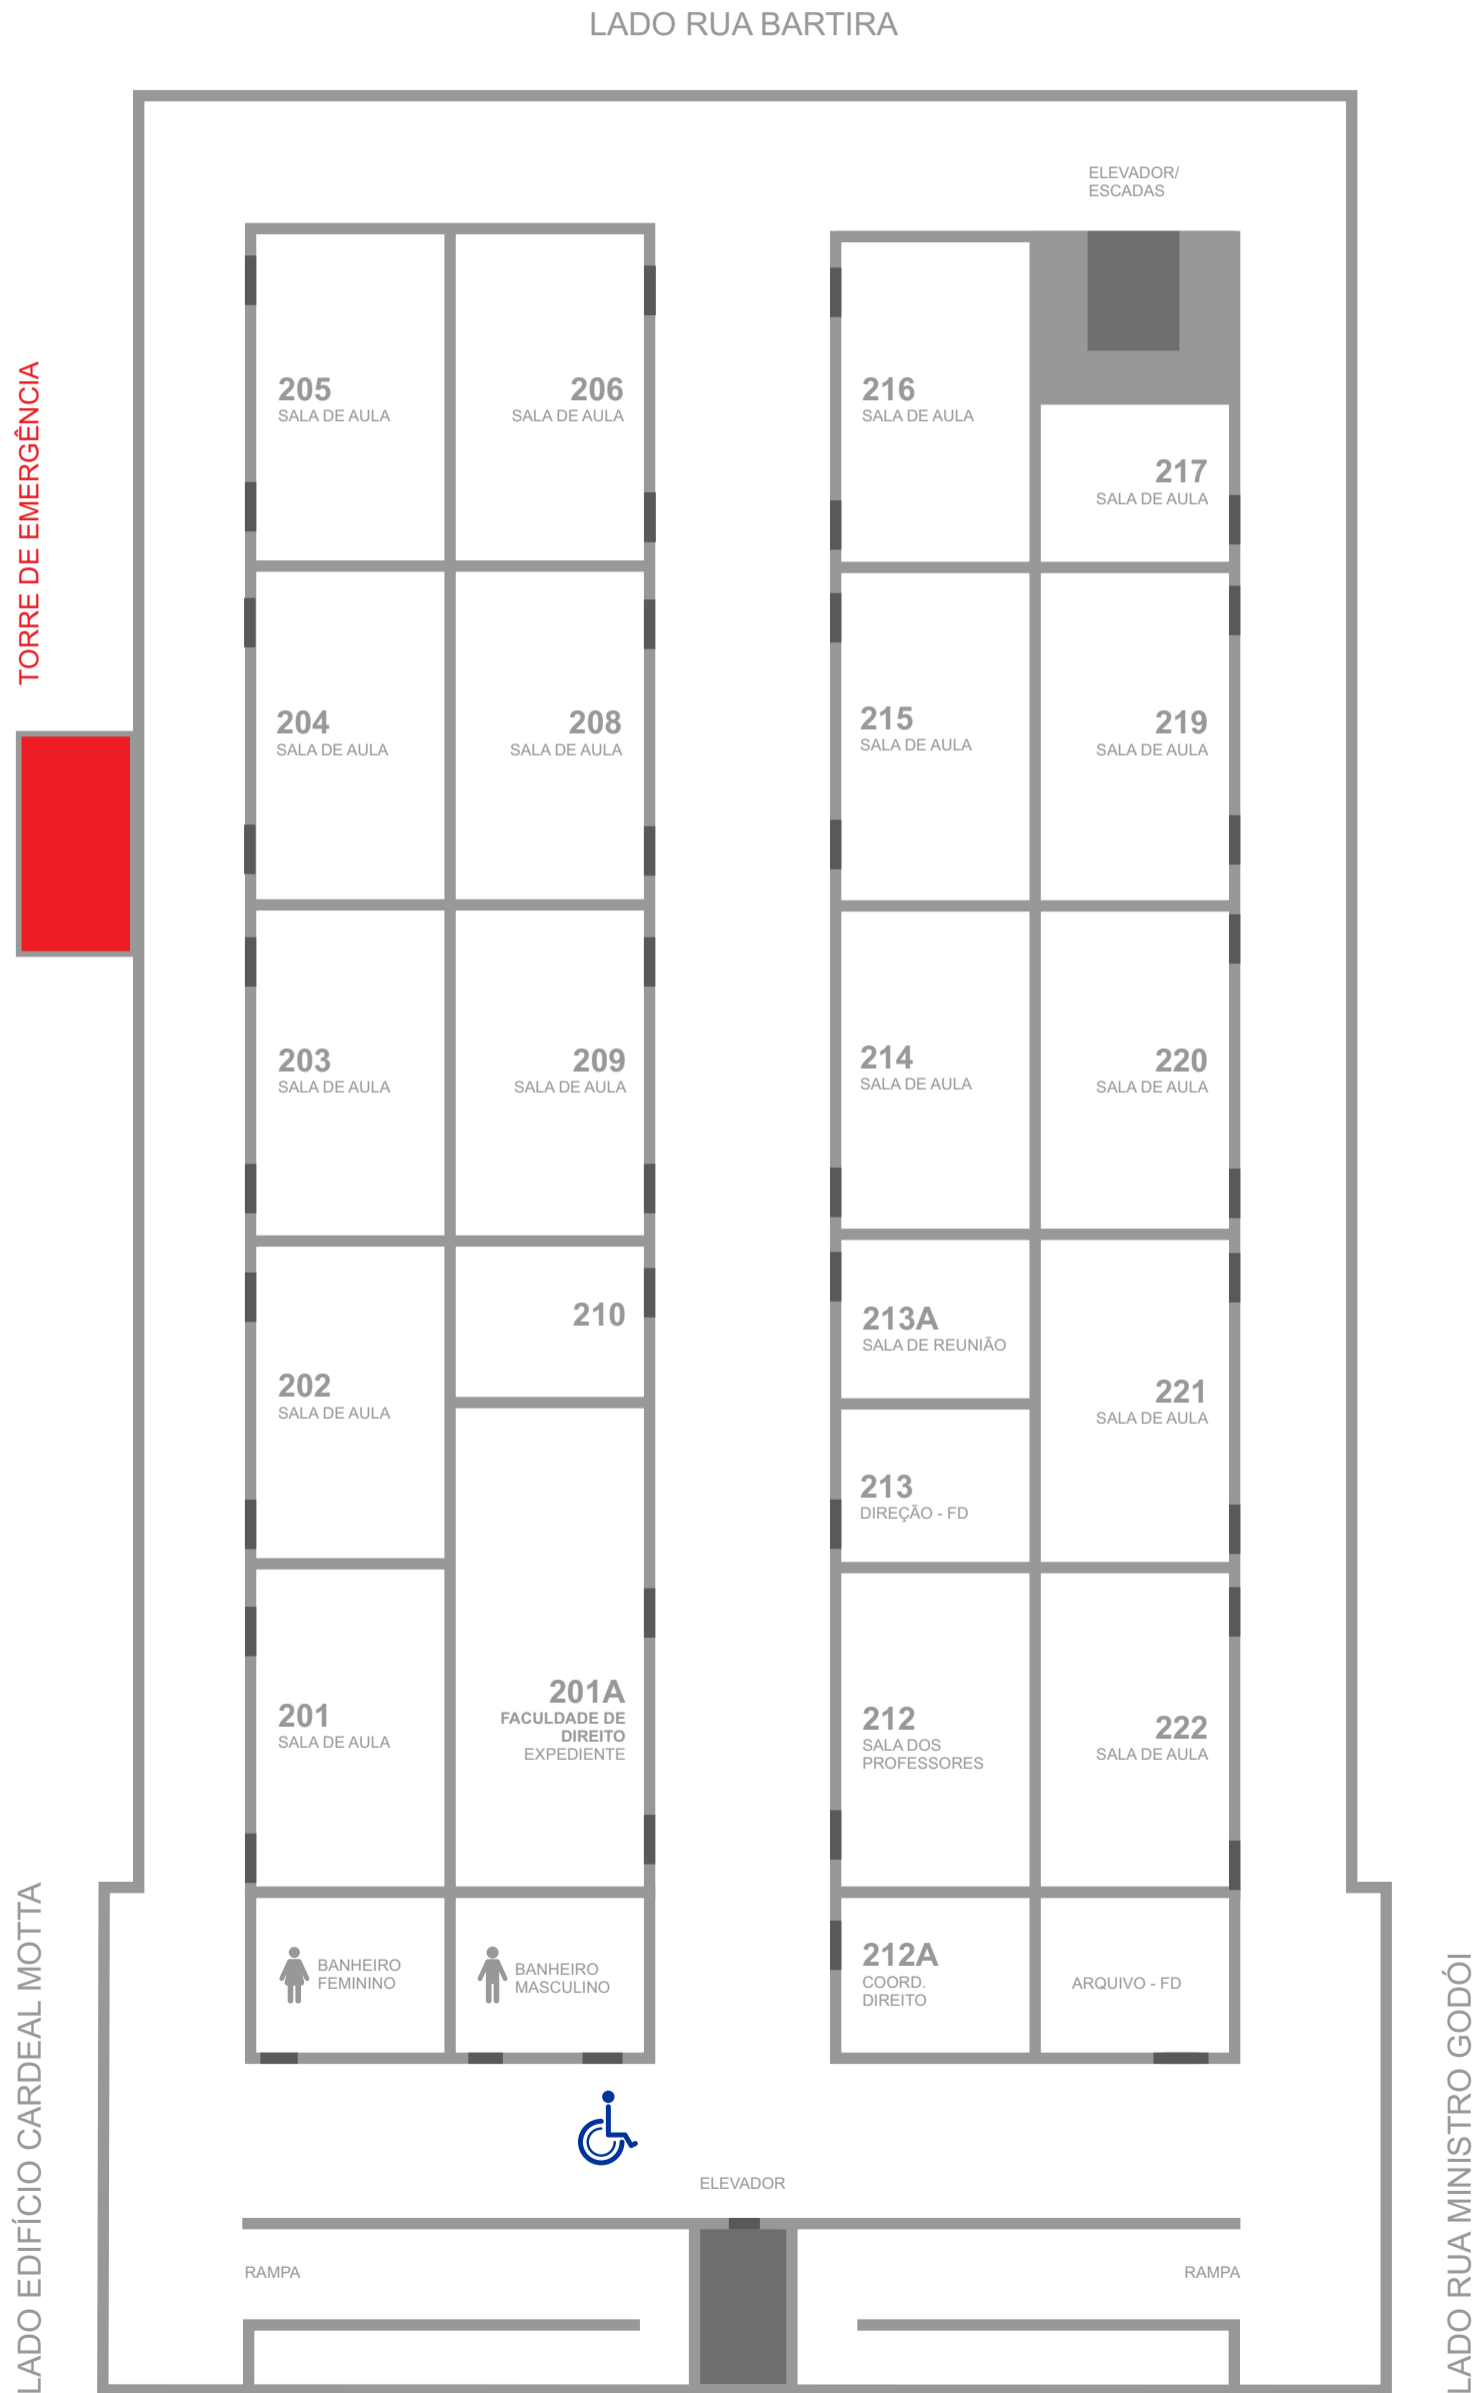

ANDAR

LADO RUA JOÃO RAMALHO

LADO RUA JOÃO RAMALHO

PUC-SP

MAPA DE SINALIZAÇÃO

EDIFÍCIO REITOR BANDEIRA DE MELLO - ERBM
CAMPUS MONTE ALEGRE

3º

ANDAR