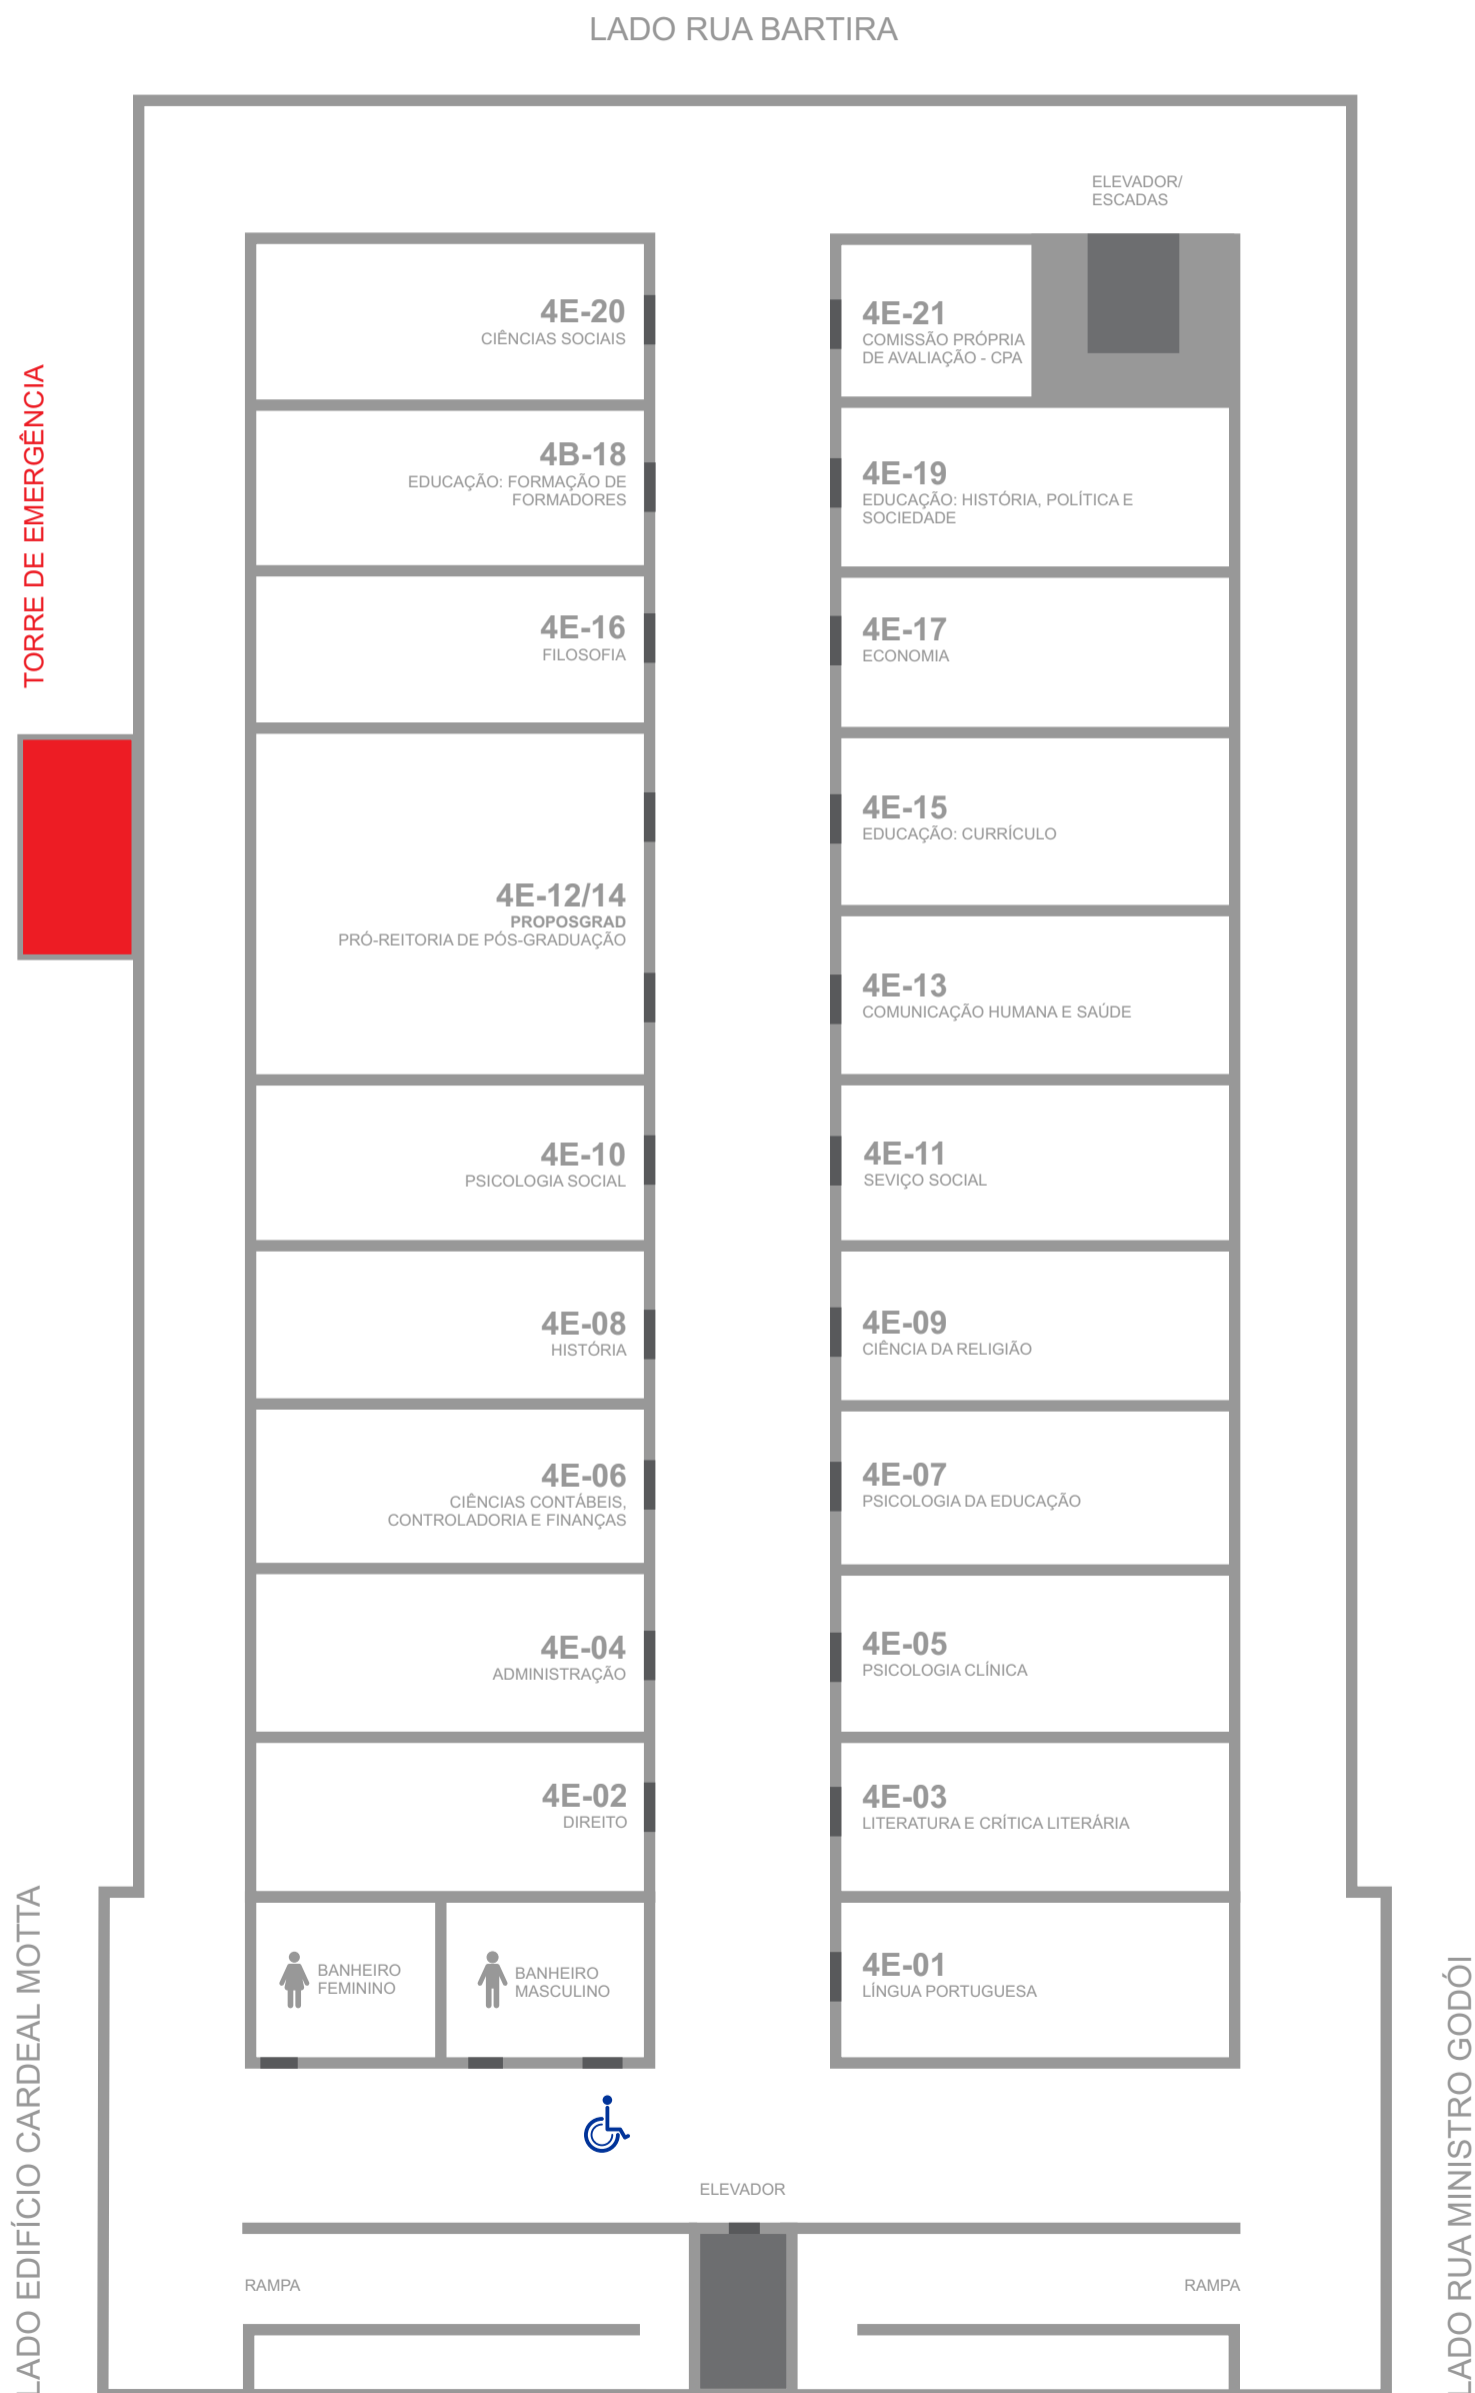

LADO RUA JOÃO RAMALHO

LADO RUA MINISTRO GODÓI

BIBLIOTECA NADIR GOUVEIA KFOURI (BNGK)
SUBSOLO

BANHEIRO
MASCULINO

DEPÓSITO
BIBLIOTECA

ELEVADOR

RAMPA

RAMPA

EDIFÍCIO REITOR BANDEIRA DE MELLO - ERBM

CAMPUS MONTE ALEGRE

4º

ANDAR

PUC-SP

MAPA DE SINALIZAÇÃO

EDIFÍCIO REITOR BANDEIRA DE MELLO - ERBM

CAMPUS MONTE ALEGRE