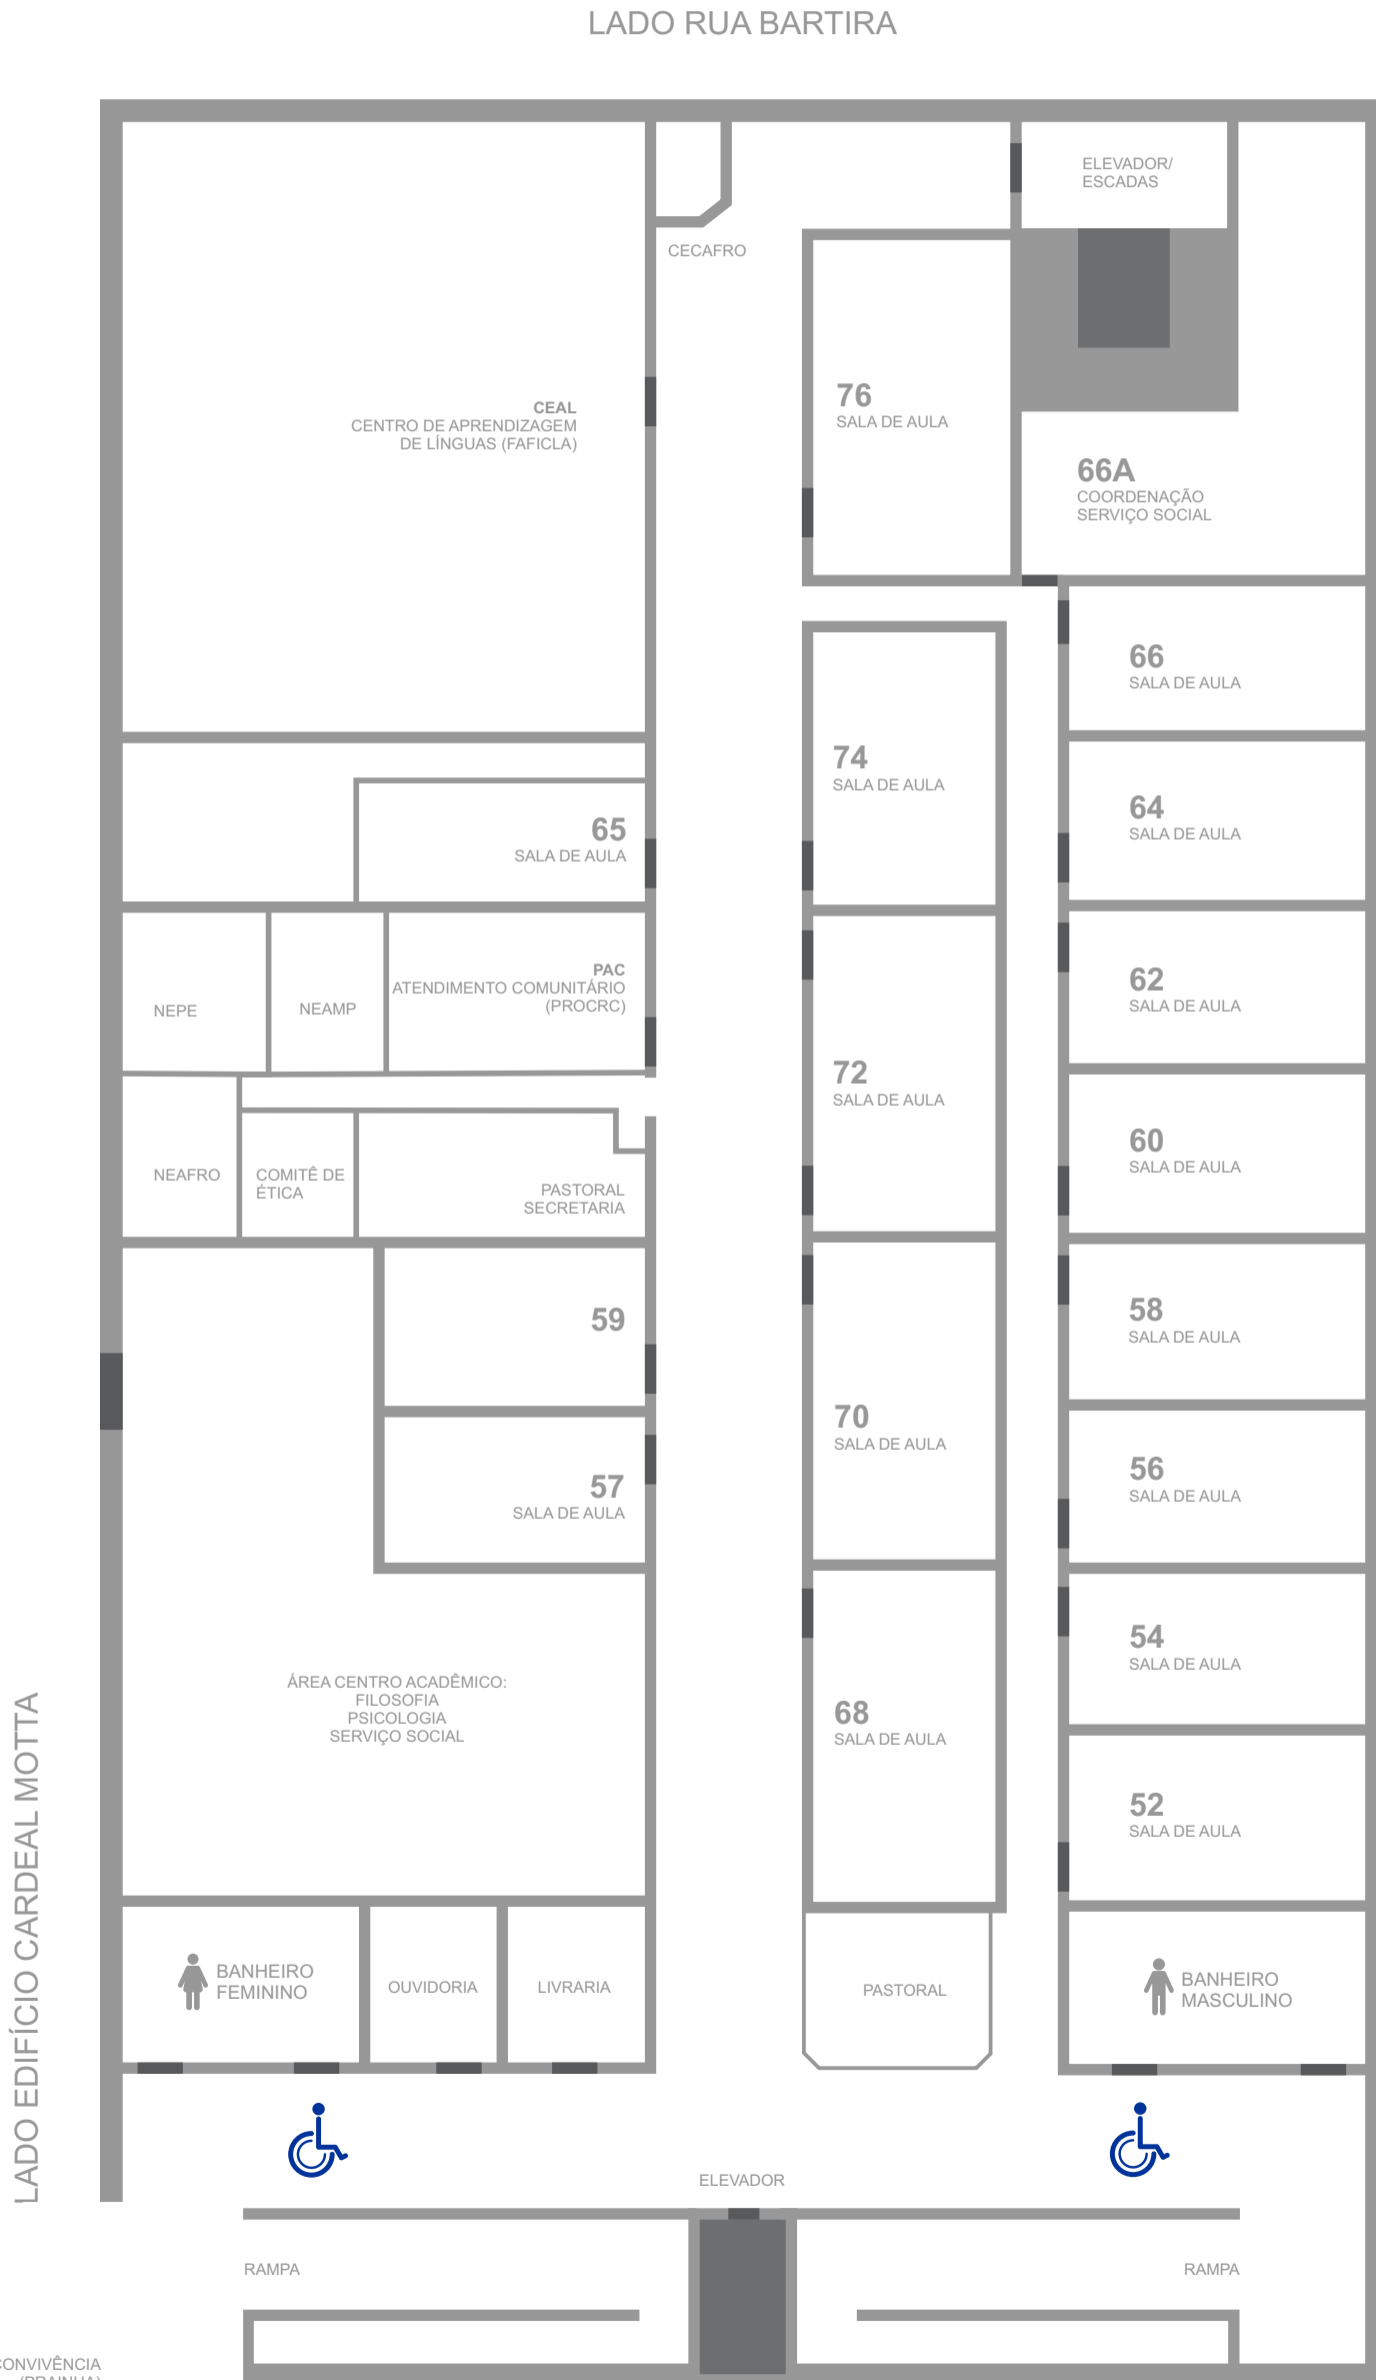

PUC-SP

MAPA DE SINALIZAÇÃO

EDIFÍCIO REITOR BANDEIRA DE MELLO - ERBM

CAMPUS MONTE ALEGRE

T

TÉRREO