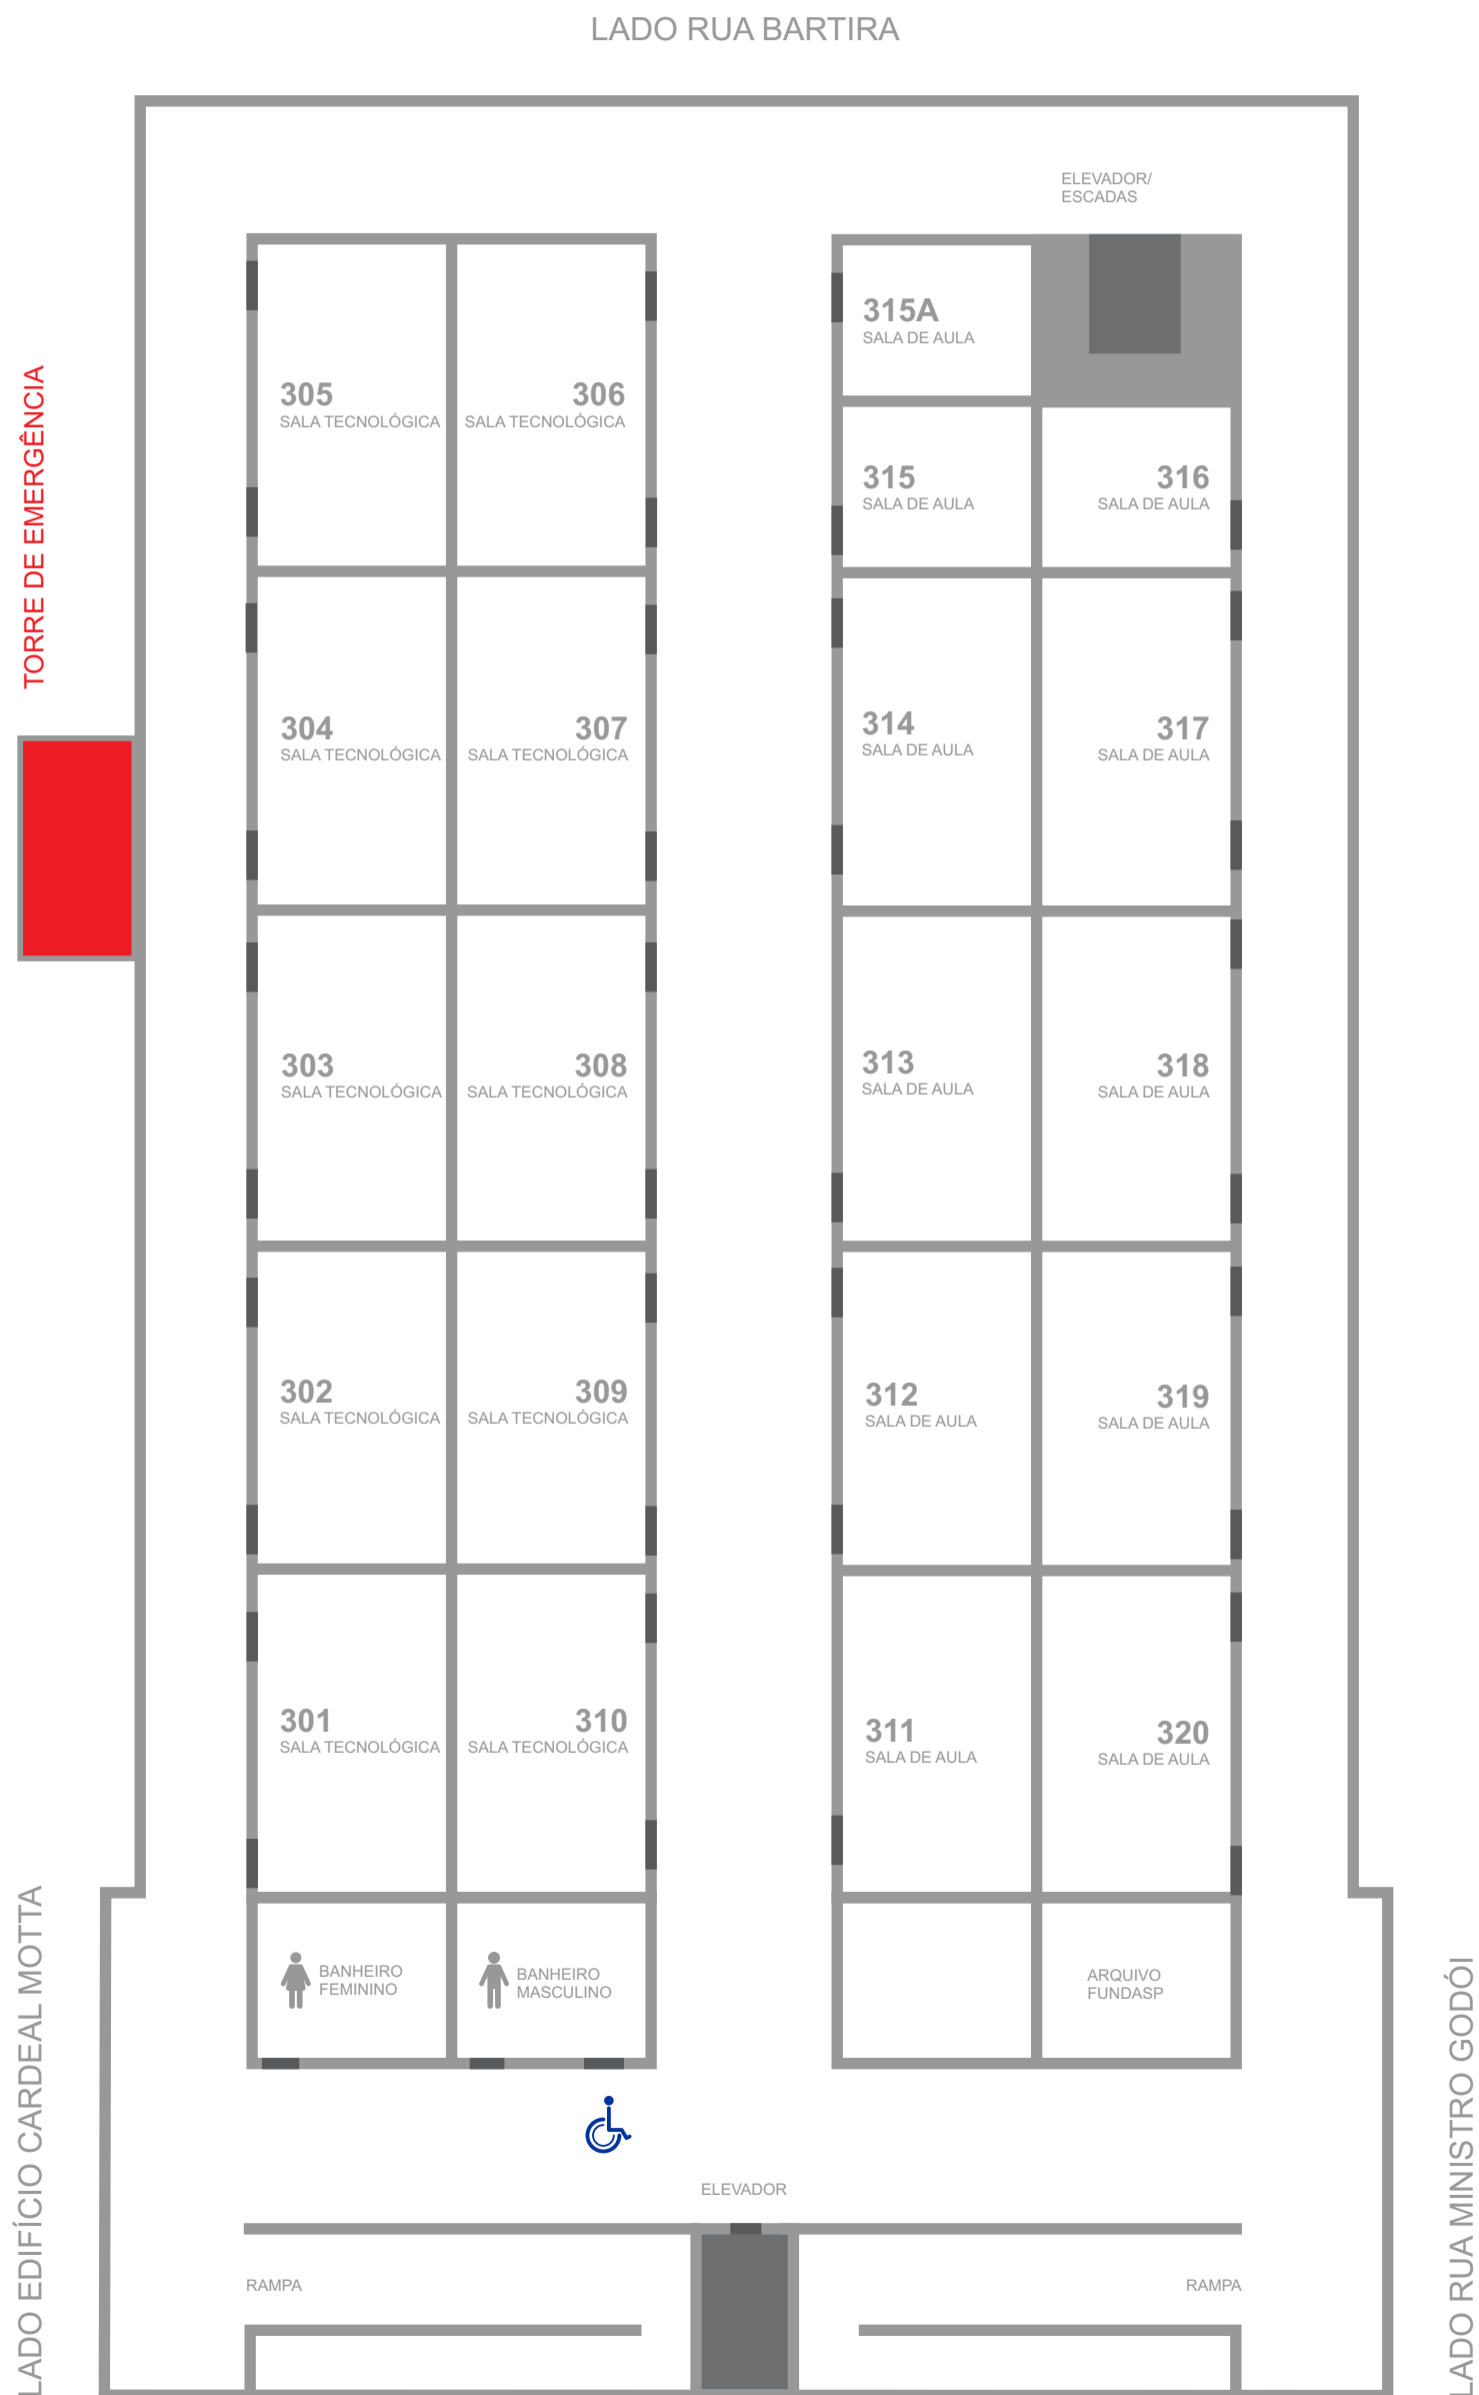

PUC-SP

MAPA DE SINALIZAÇÃO

EDIFÍCIO REITOR BANDEIRA DE MELLO - ERBM
CAMPUS MONTE ALEGRE

3º

ANDAR