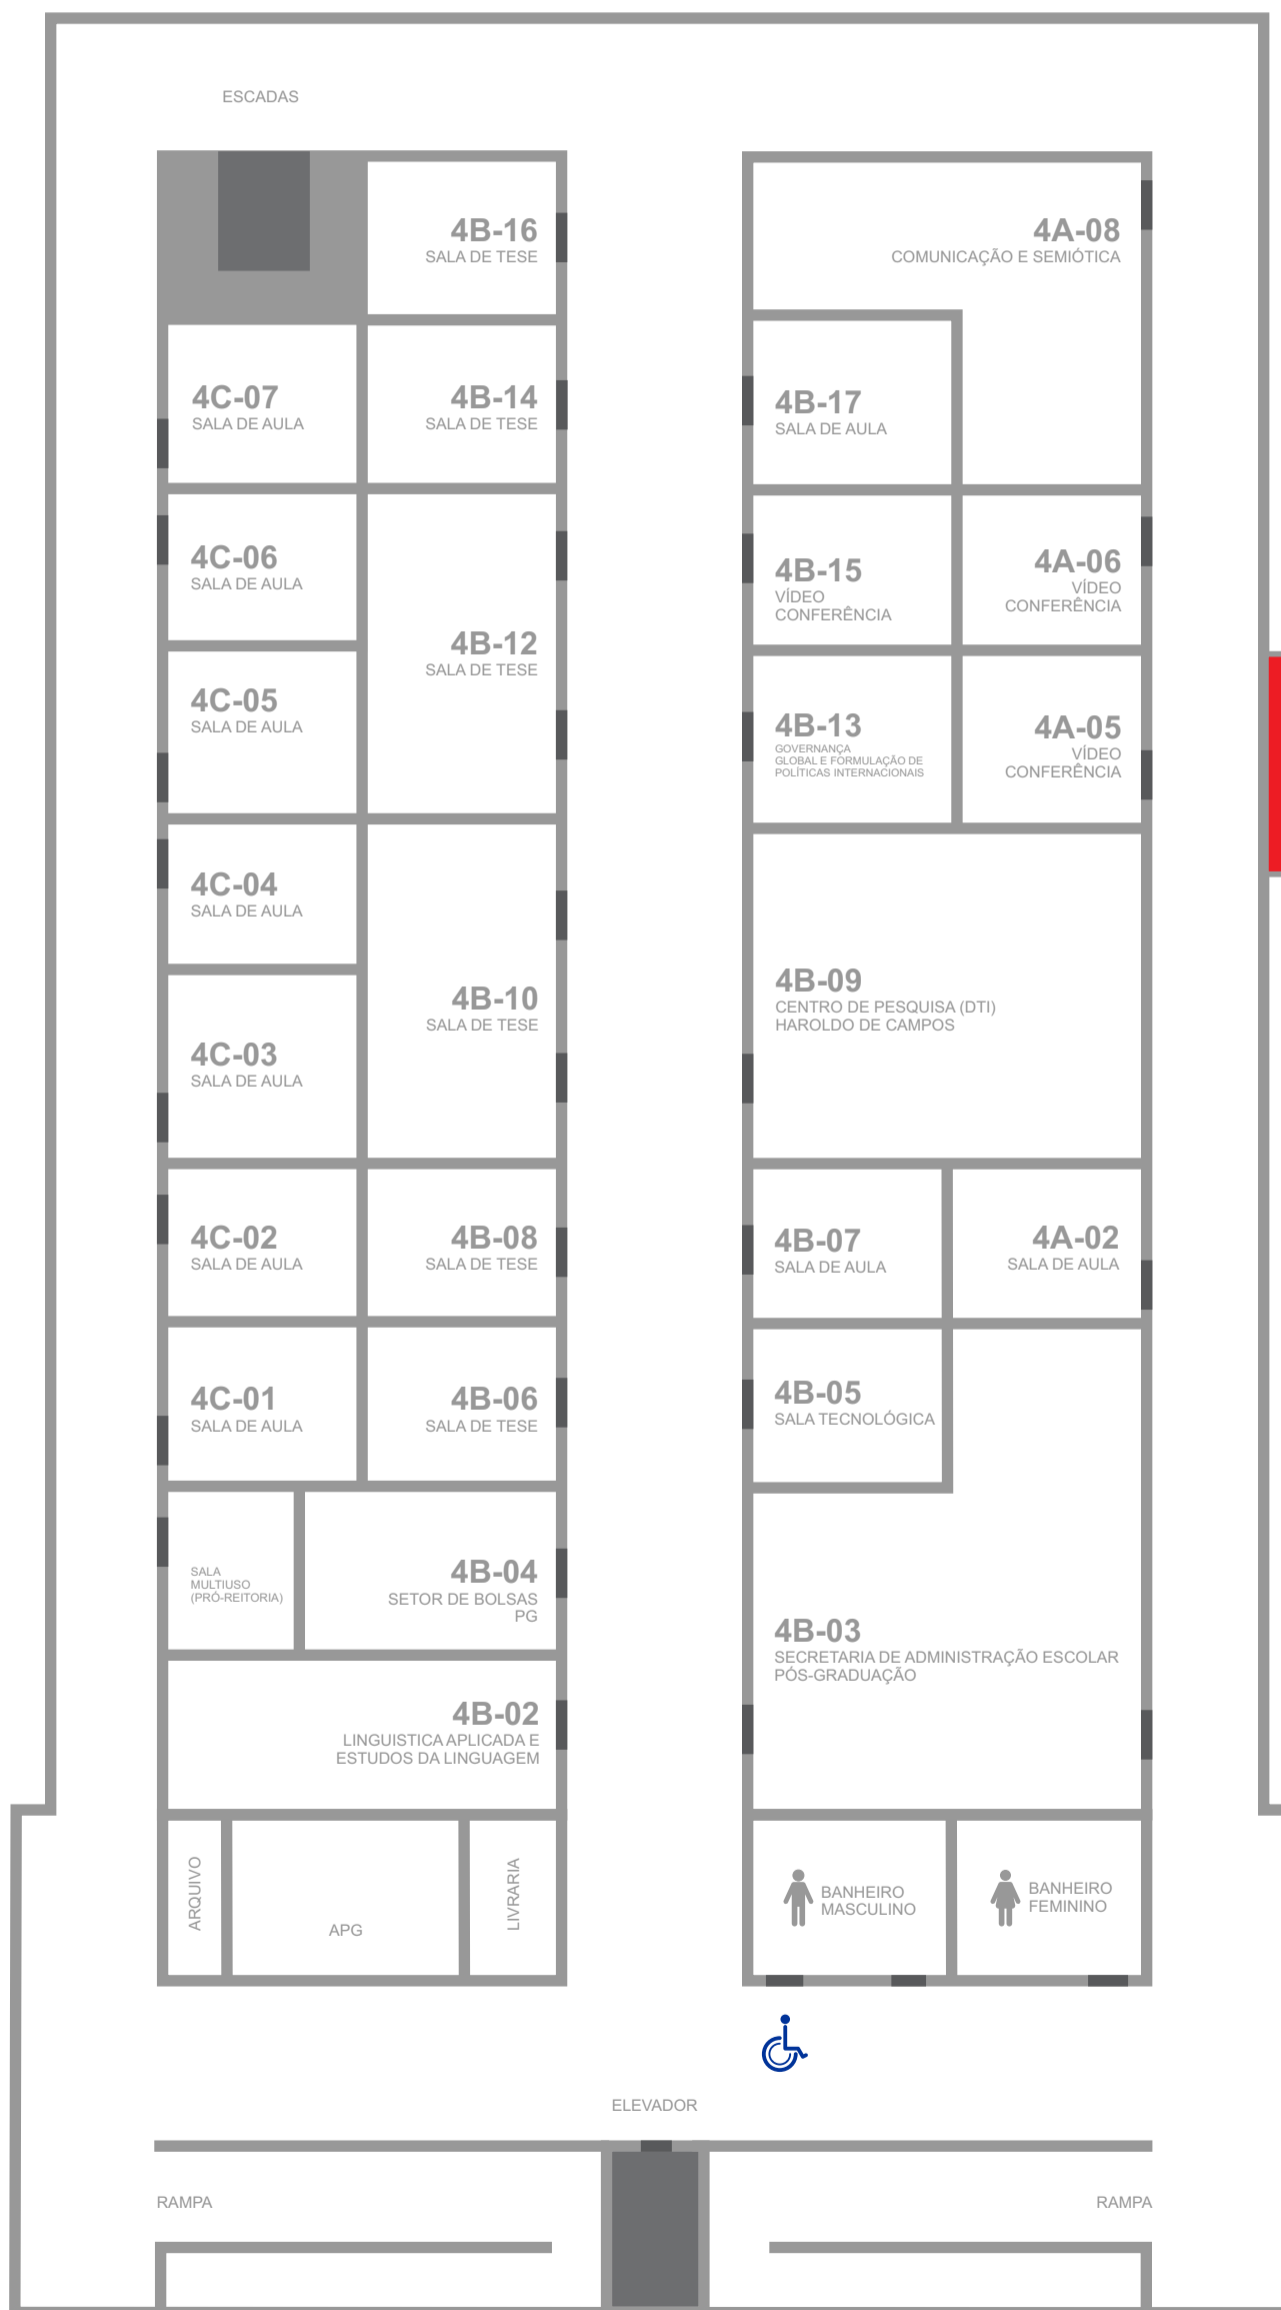

PUC-SP

MAPA DE SINALIZAÇÃO

EDIFÍCIO REITOR BANDEIRA DE MELLO - ERBM

CAMPUS MONTE ALEGRE

4º

ANDAR

LADO RUA JOÃO RAMALHO

LADO RUA MINISTRO GODÓI

LADO EDIFÍCIO CARDEAL MOTTA