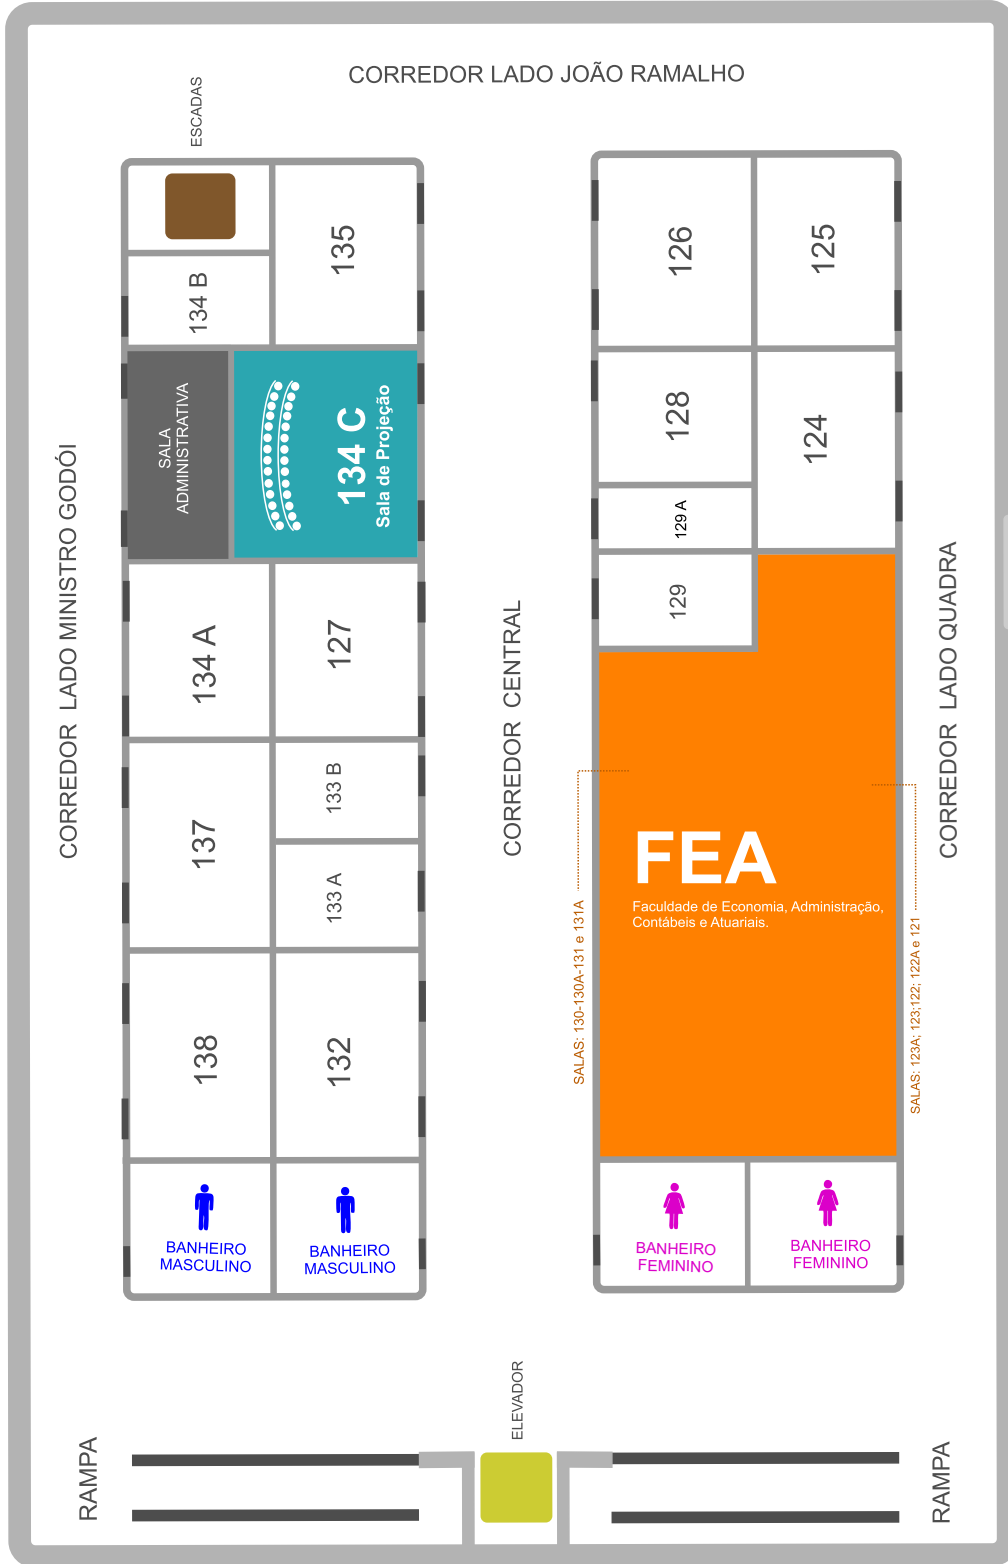

# MAPA DE LOCALIZAÇÃO

EDIFÍCIO REITOR BANDEIRA DE MELLO - ERBM  
TÉRREO

LADO BARTIRA

PUC-SP

# MAPA DE LOCALIZAÇÃO

EDIFÍCIO REITOR BANDEIRA DE MELLO - ERBM  
1º ANDAR

# MAPA DE LOCALIZAÇÃO

EDIFÍCIO REITOR BANDEIRA DE MELLO - ERBM  
2º ANDAR

TORRE DE EMERGÊNCIA

PUC-SP