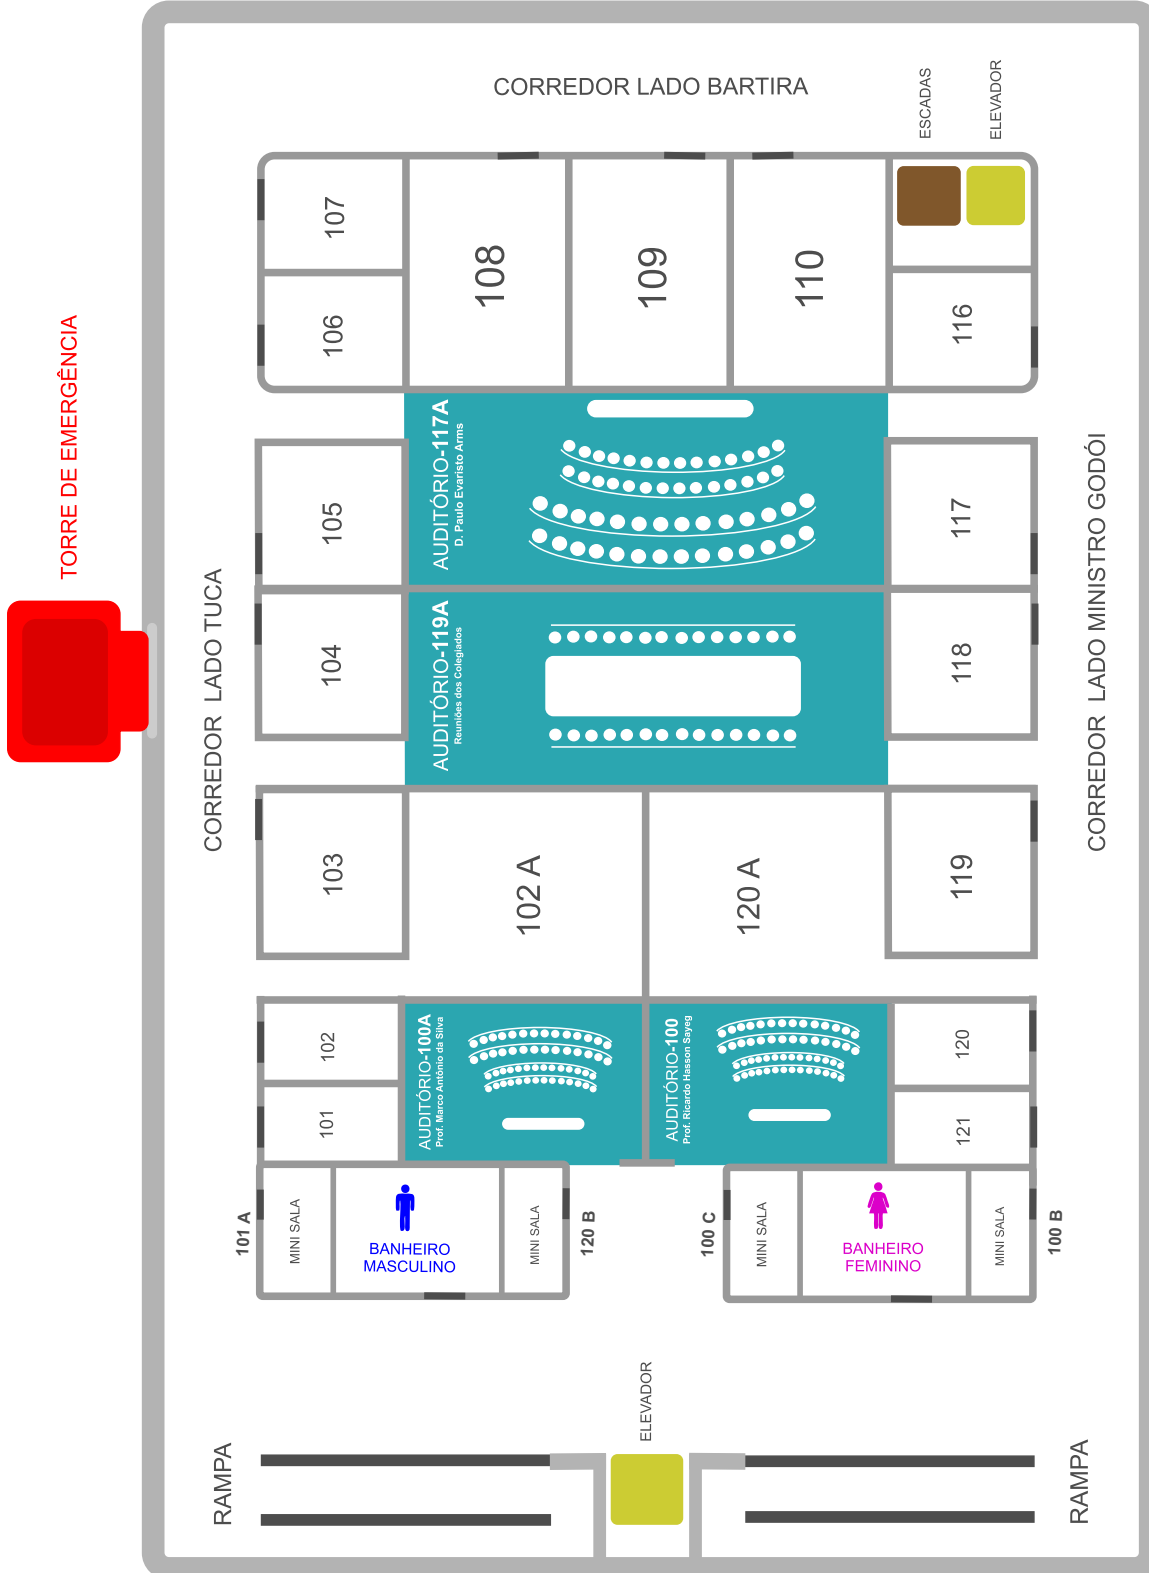

# MAPA DE LOCALIZAÇÃO

EDIFÍCIO REITOR BANDEIRA DE MELLO - ERBM  
TÉRREO

LADO BARTIRA

PUC-SP

# MAPA DE LOCALIZAÇÃO

EDIFÍCIO REITOR BANDEIRA DE MELLO - ERBM  
1º ANDAR

# MAPA DE LOCALIZAÇÃO

EDIFÍCIO REITOR BANDEIRA DE MELLO - ERBM  
2º ANDAR

TORRE DE EMERGÊNCIA

PUC-SP