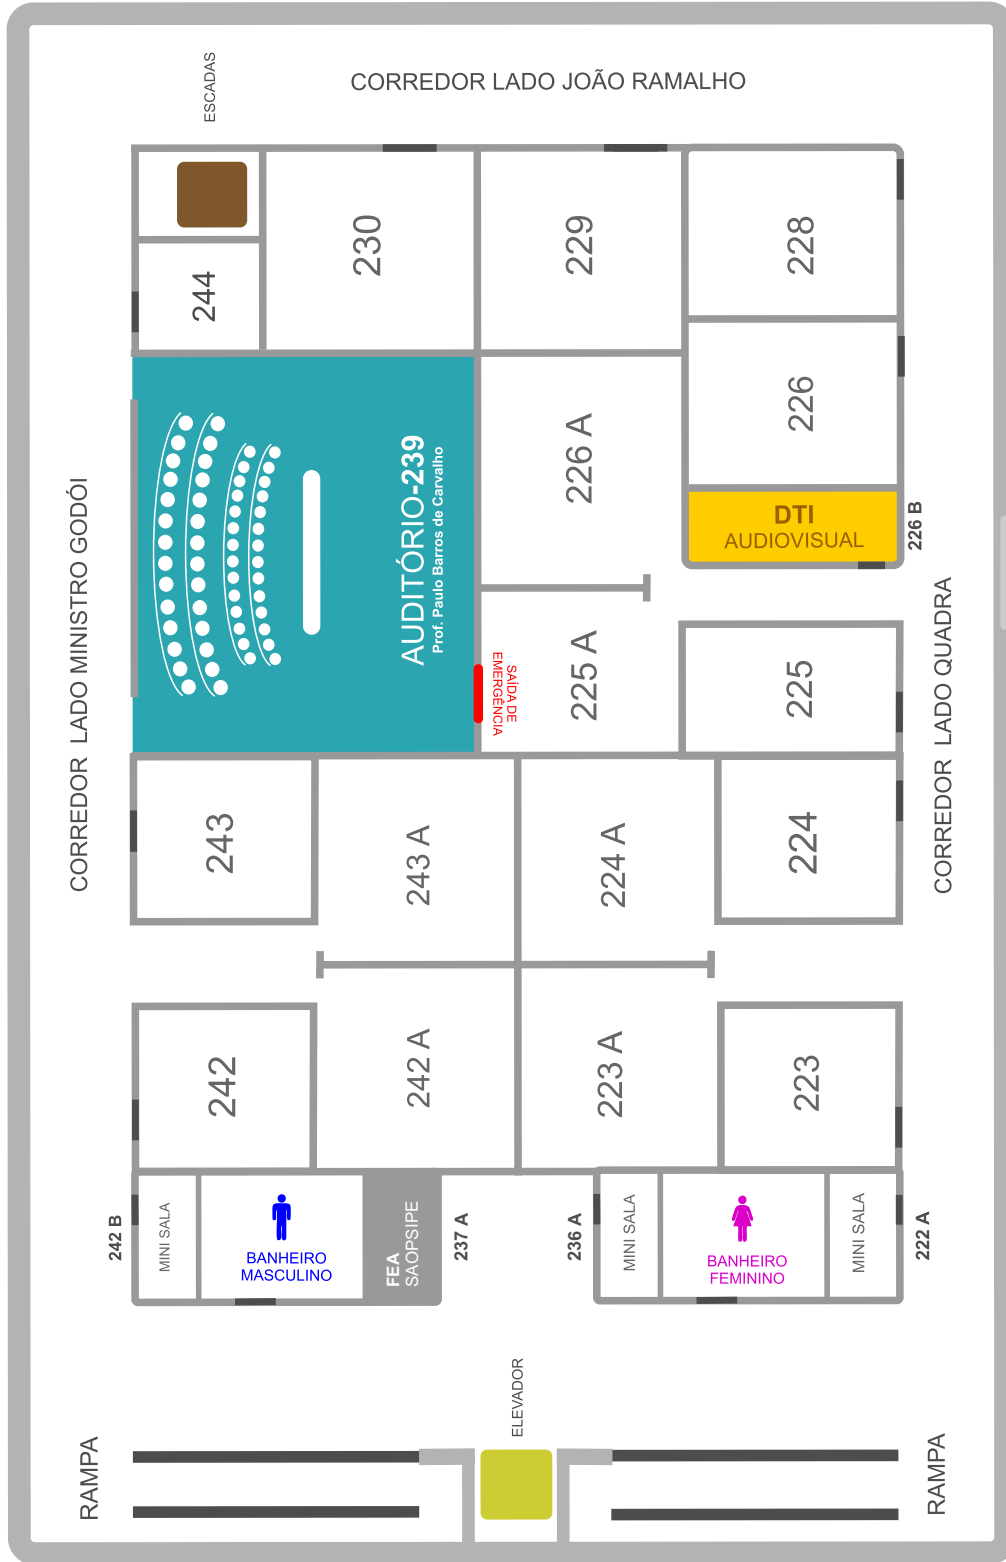

# MAPA DE LOCALIZAÇÃO

EDIFÍCIO REITOR BANDEIRA DE MELLO - ERBM  
1º ANDAR

# MAPA DE LOCALIZAÇÃO

EDIFÍCIO REITOR BANDEIRA DE MELLO - ERBM  
2º ANDAR

TORRE DE EMERGÊNCIA

PUC-SP

# MAPA DE LOCALIZAÇÃO

EDIFÍCIO REITOR BANDEIRA DE MELLO - ERBM  
2º ANDAR