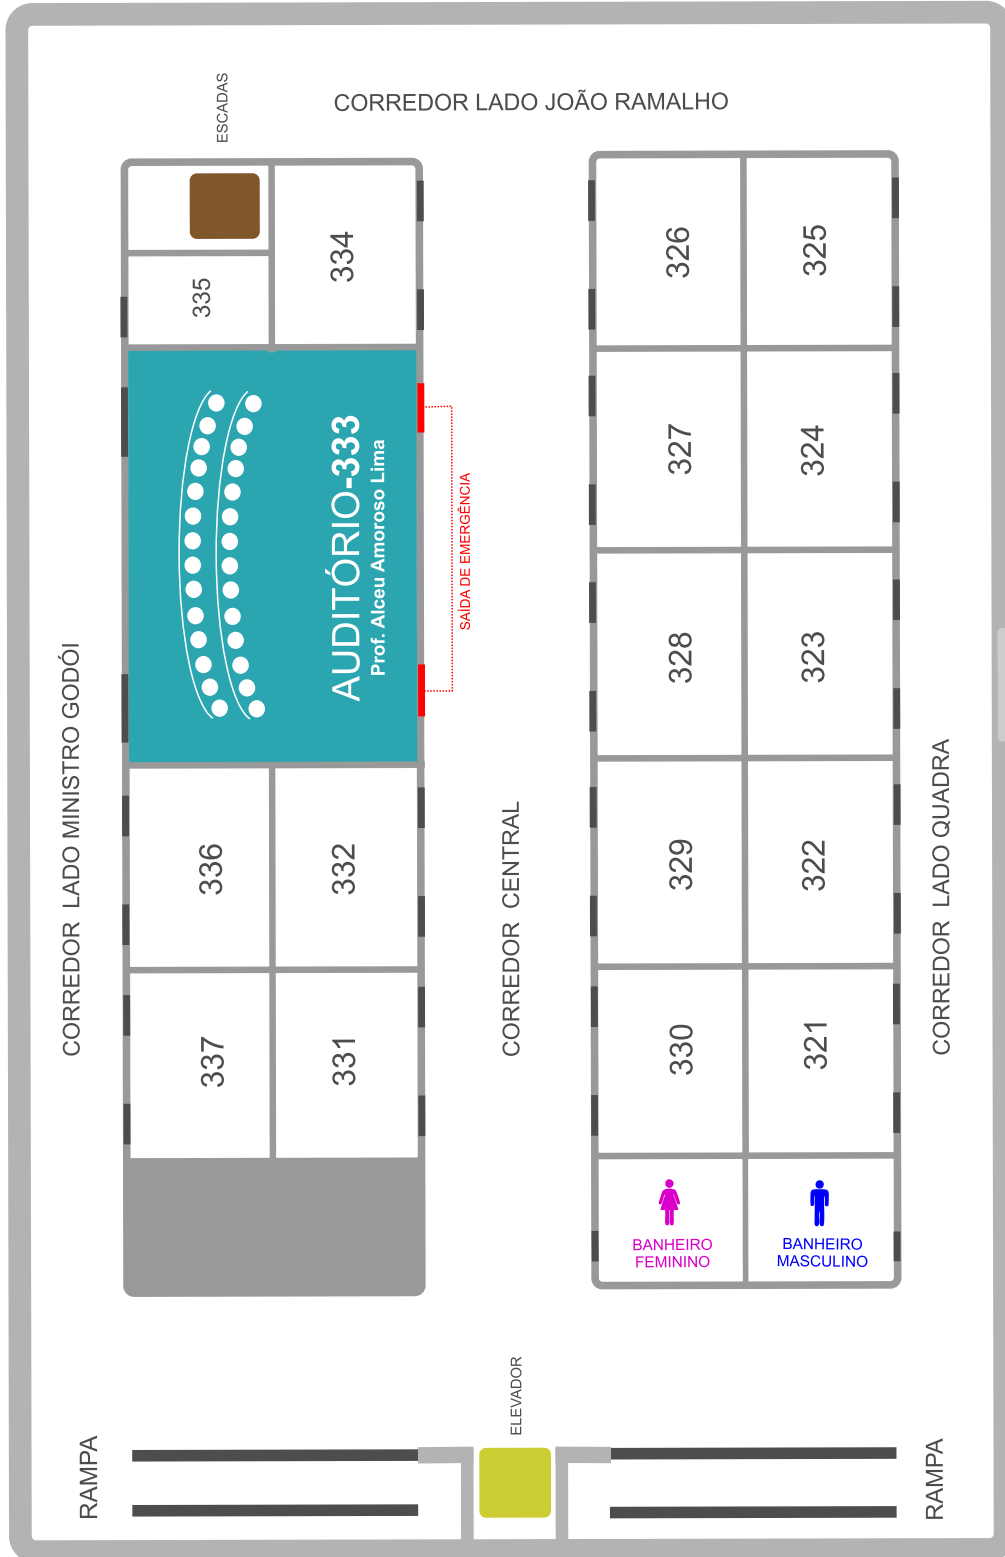

MAPA DE LOCALIZAÇÃO

EDIFÍCIO REITOR BANDEIRA DE MELLO - ERBM

3º ANDAR

PUC-SP