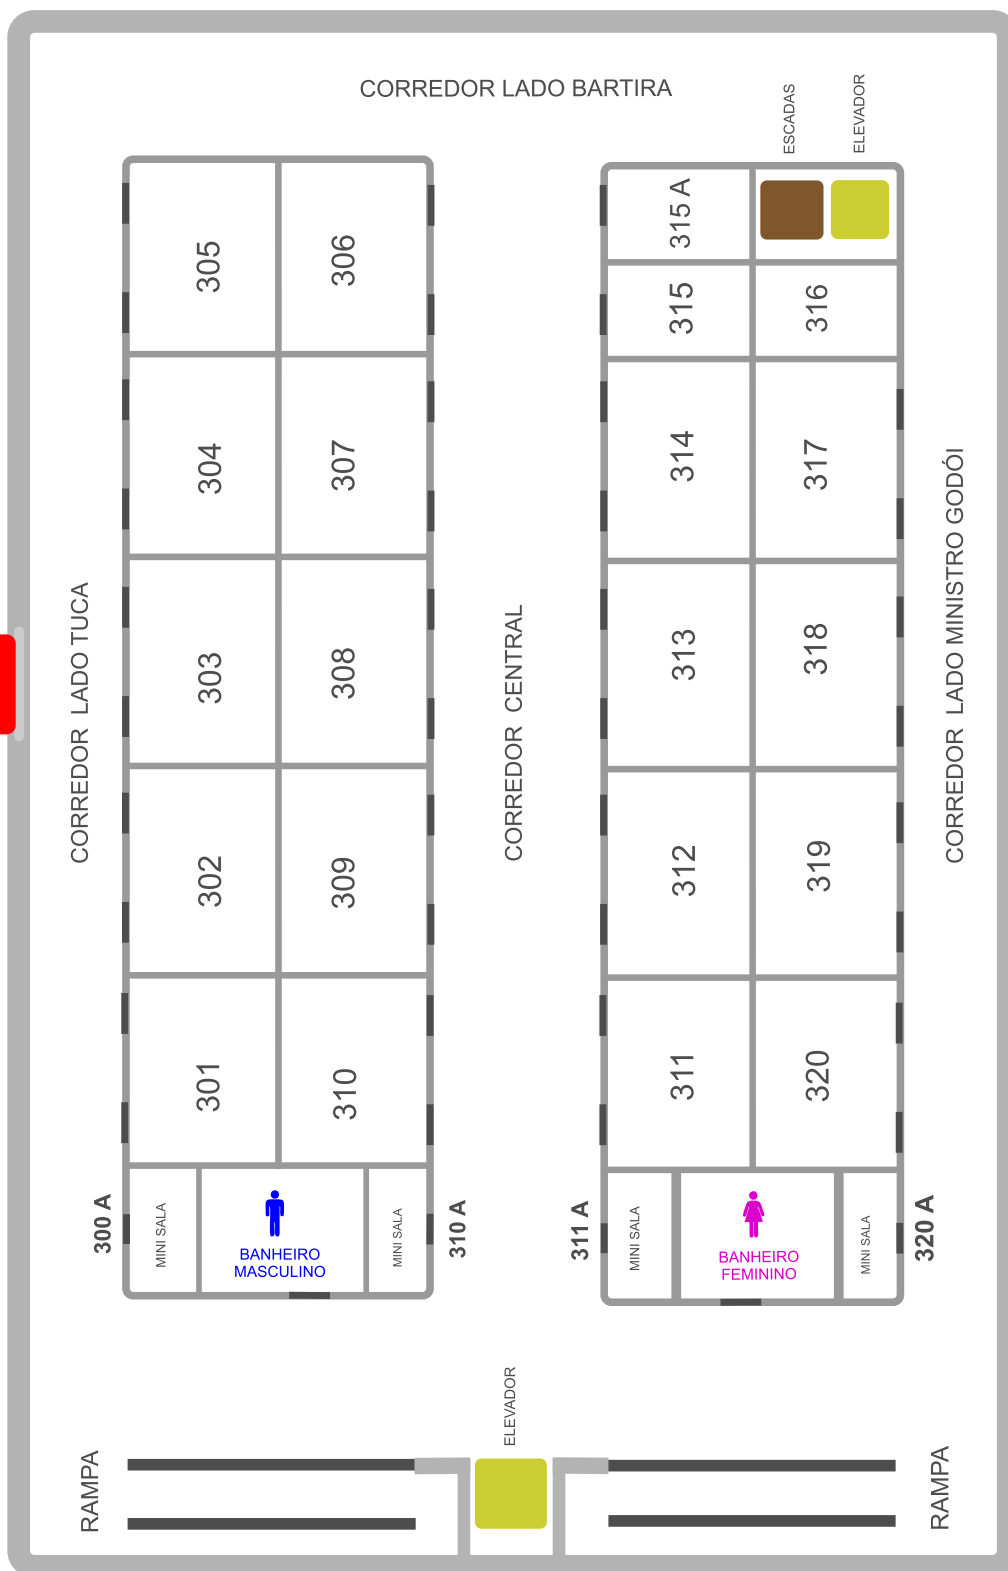

# MAPA DE LOCALIZAÇÃO

EDIFÍCIO REITOR BANDEIRA DE MELLO - ERBM  
2º ANDAR

TORRE DE EMERGÊNCIA

PUC-SP

# MAPA DE LOCALIZAÇÃO

EDIFÍCIO REITOR BANDEIRA DE MELLO - ERBM  
2º ANDAR

# MAPA DE LOCALIZAÇÃO

EDIFÍCIO REITOR BANDEIRA DE MELLO - ERBM

3º ANDAR

TORRE DE EMERGÊNCIA

PUC-SP

# MAPA DE LOCALIZAÇÃO

EDIFÍCIO REITOR BANDEIRA DE MELLO - ERBM