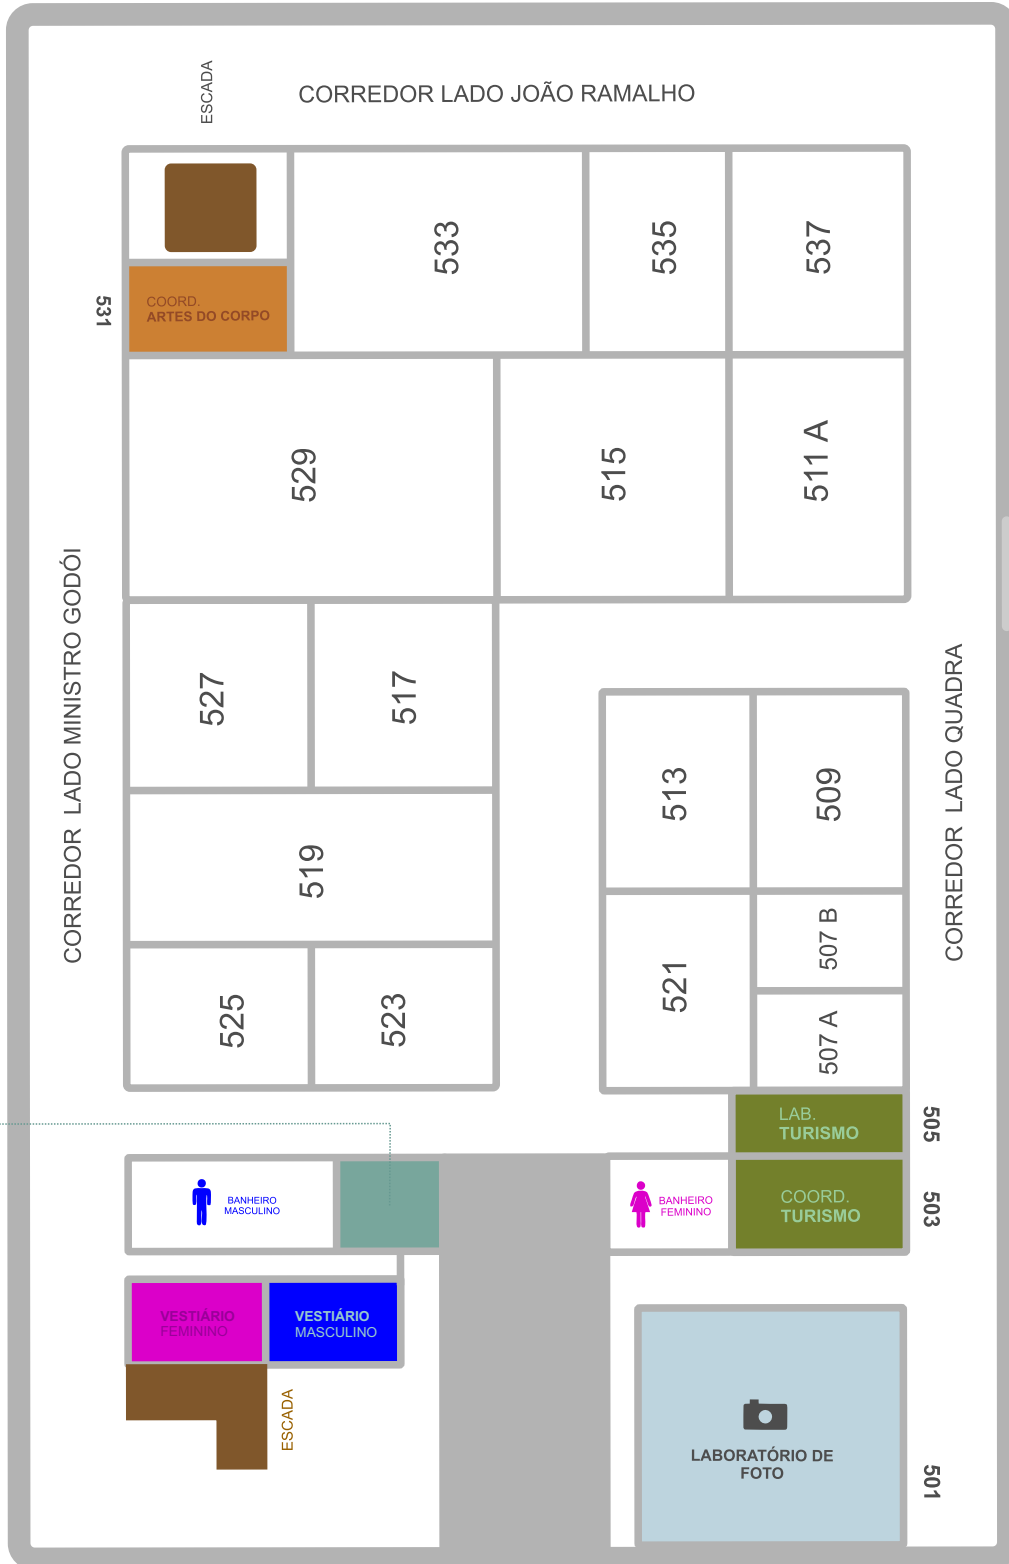

# MAPA DE LOCALIZAÇÃO

EDIFÍCIO REITOR BANDEIRA DE MELLO - ERBM

4º ANDAR

# MAPA DE LOCALIZAÇÃO

EDIFÍCIO REITOR BANDEIRA DE MELLO - ERBM

4º ANDAR

PUC-SP

# MAPA DE LOCALIZAÇÃO

EDIFÍCIO REITOR BANDEIRA DE MELLO - ERBM

5º ANDAR

TORRE DE EMERGÊNCIA

SALA DE APOIO  
AGENTES DE SUPORTE ACADÊMICO  
DIREÇÃO DE CAMPUS

BANHEIRO  
MASCULINO

BANHEIRO  
FEMININO

VESTIÁRIO  
FEMININO