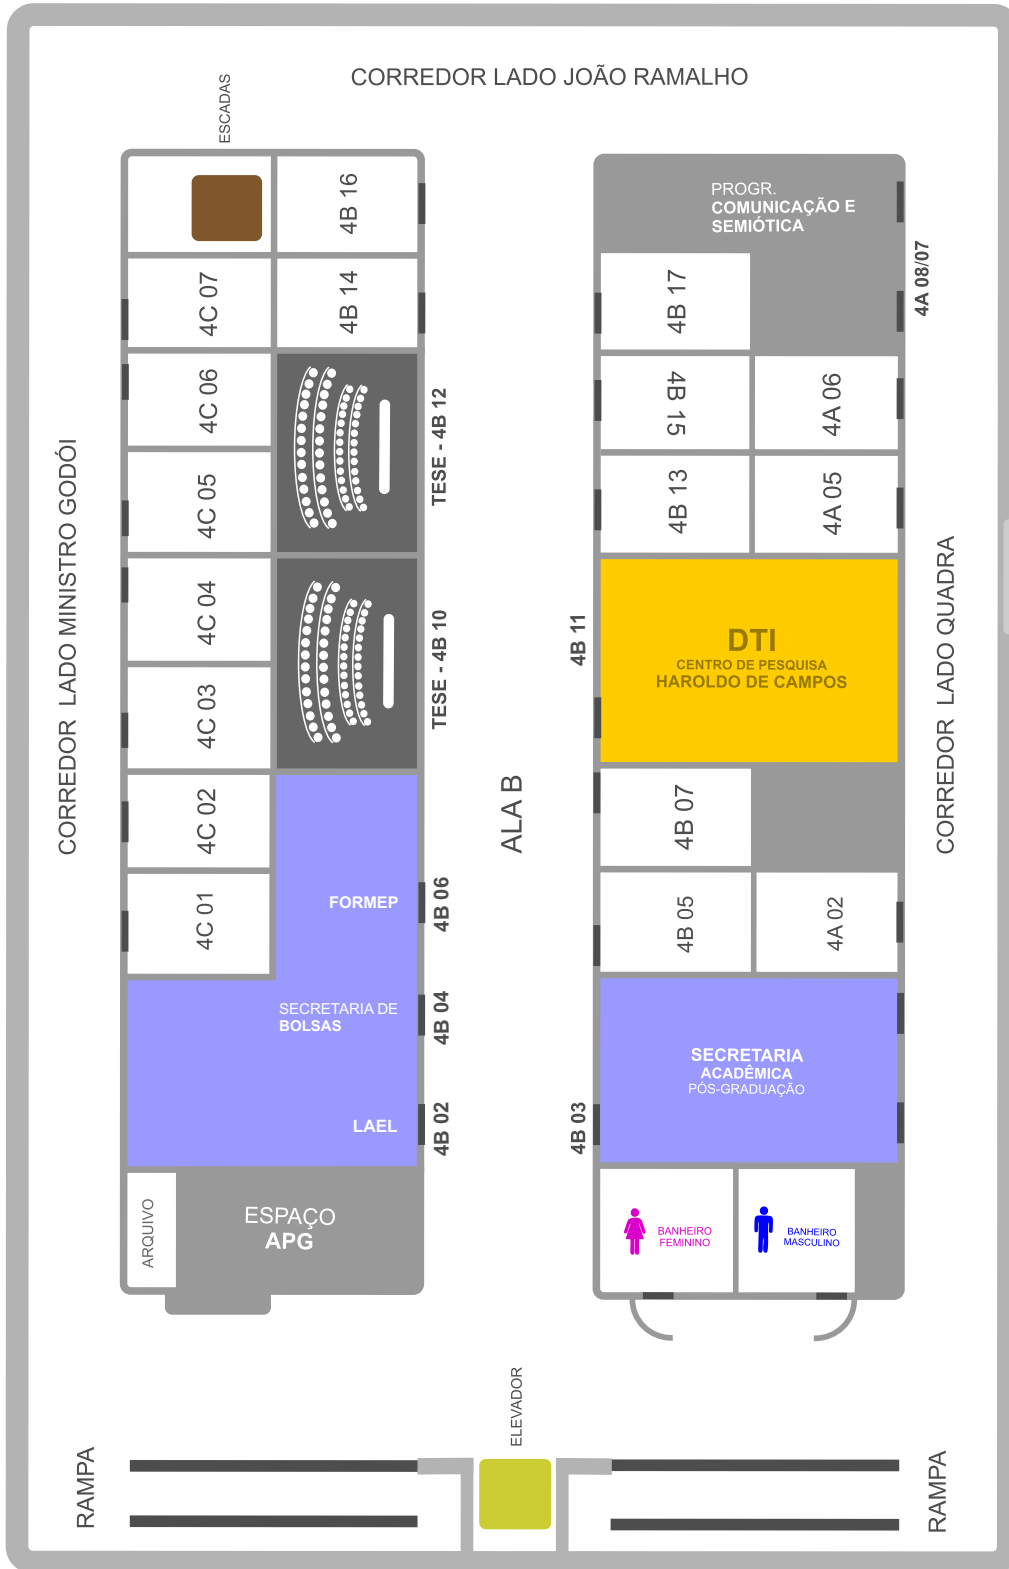

# MAPA DE LOCALIZAÇÃO

EDIFÍCIO REITOR BANDEIRA DE MELLO - ERBM

## 3º ANDAR

PUC-SP

# MAPA DE LOCALIZAÇÃO

EDIFÍCIO REITOR BANDEIRA DE MELLO - ERBM

4º ANDAR

# MAPA DE LOCALIZAÇÃO

EDIFÍCIO REITOR BANDEIRA DE MELLO - ERBM

4º ANDAR

PUC-SP