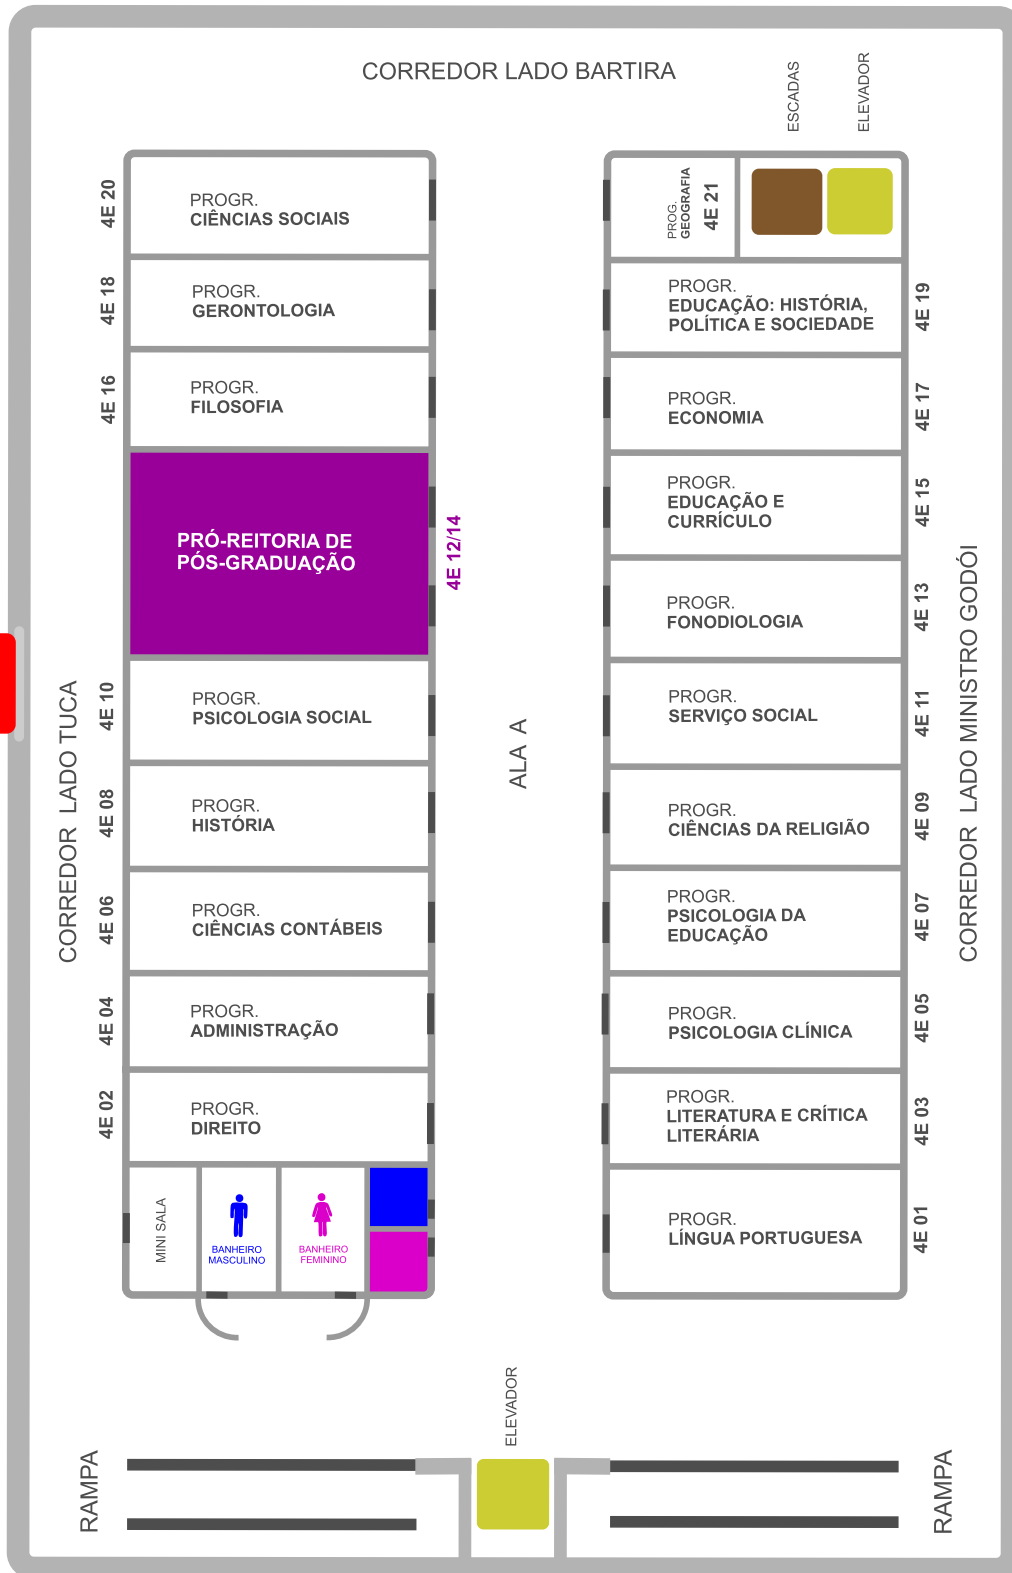

# MAPA DE LOCALIZAÇÃO

EDIFÍCIO REITOR BANDEIRA DE MELLO - ERBM

# MAPA DE LOCALIZAÇÃO

EDIFÍCIO REITOR BANDEIRA DE MELLO - ERBM

4º ANDAR

# MAPA DE LOCALIZAÇÃO

EDIFÍCIO REITOR BANDEIRA DE MELLO - ERBM

4º ANDAR

PUC-SP

# MAPA DE LOCALIZAÇÃO

EDIFÍCIO REITOR BANDEIRA DE MELLO - ERBM

5º ANDAR

TORRE DE EMERGÊNCIA

SALA DE APOIO  
AGENTES DE SUPORTE ACADÊMICO  
DIREÇÃO DE CAMPUS

BANHEIRO  
MASCULINO

BANHEIRO  
FEMININO

VESTIÁRIO  
FEMININO