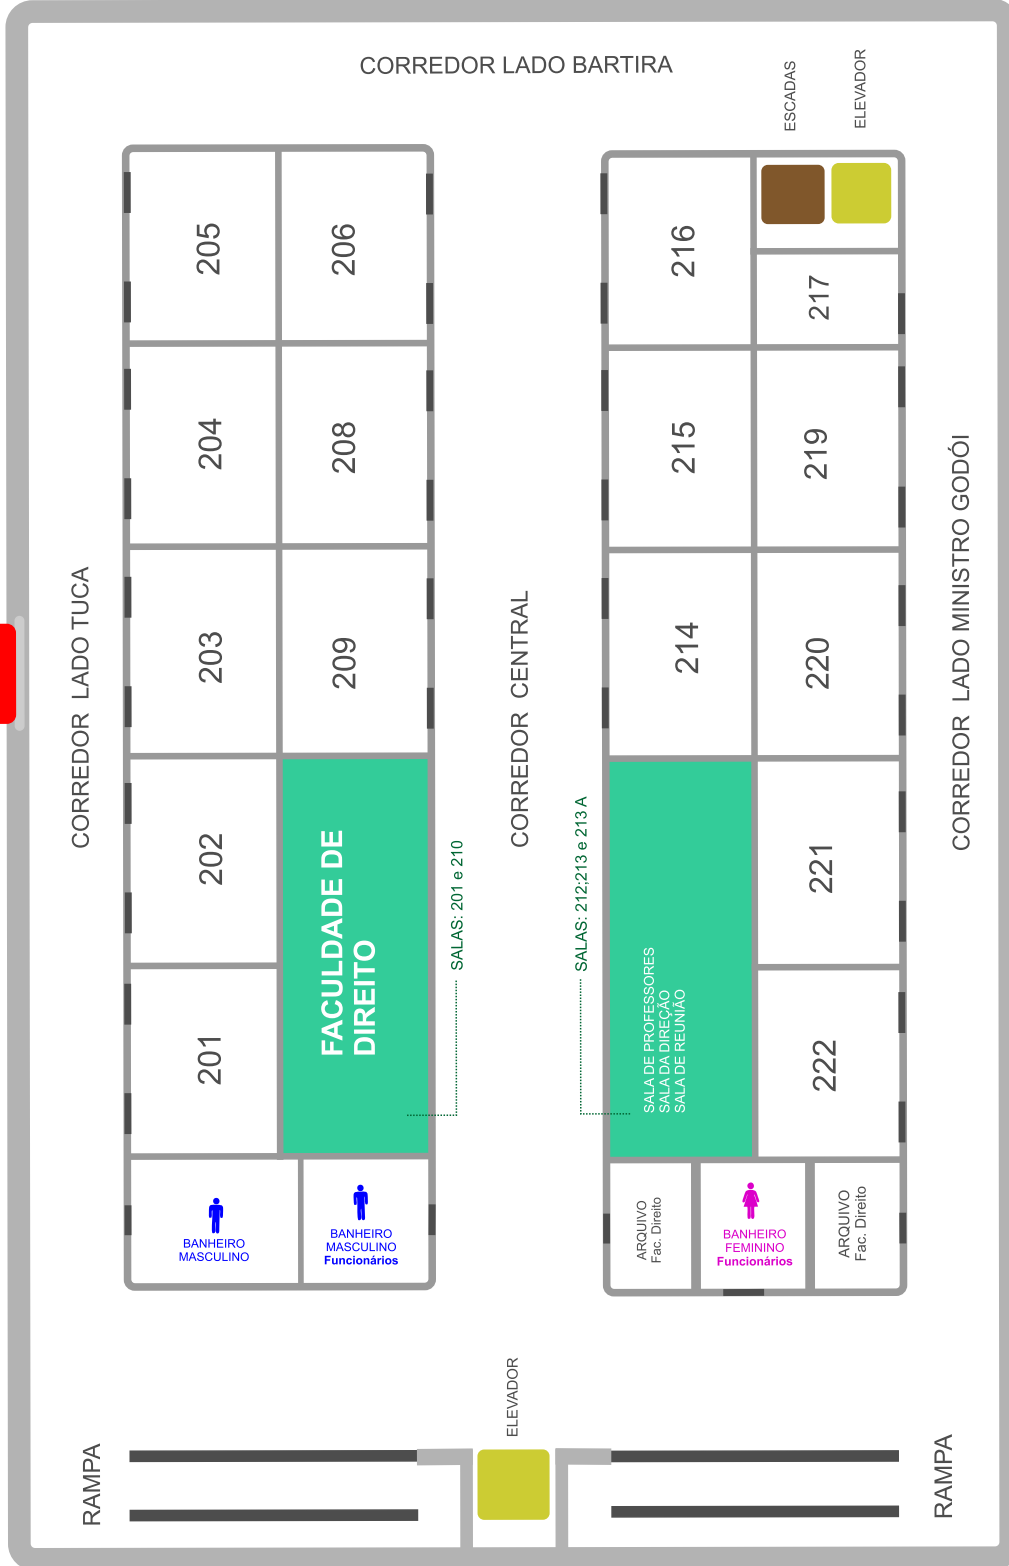

# MAPA DE LOCALIZAÇÃO

EDIFÍCIO REITOR BANDEIRA DE MELLO - ERBM  
1º ANDAR

# MAPA DE LOCALIZAÇÃO

EDIFÍCIO REITOR BANDEIRA DE MELLO - ERBM  
2º ANDAR

TORRE DE EMERGÊNCIA

PUC-SP

# MAPA DE LOCALIZAÇÃO

EDIFÍCIO REITOR BANDEIRA DE MELLO - ERBM  
2º ANDAR

# MAPA DE LOCALIZAÇÃO

EDIFÍCIO REITOR BANDEIRA DE MELLO - ERBM

3º ANDAR

TORRE DE EMERGÊNCIA

PUC-SP