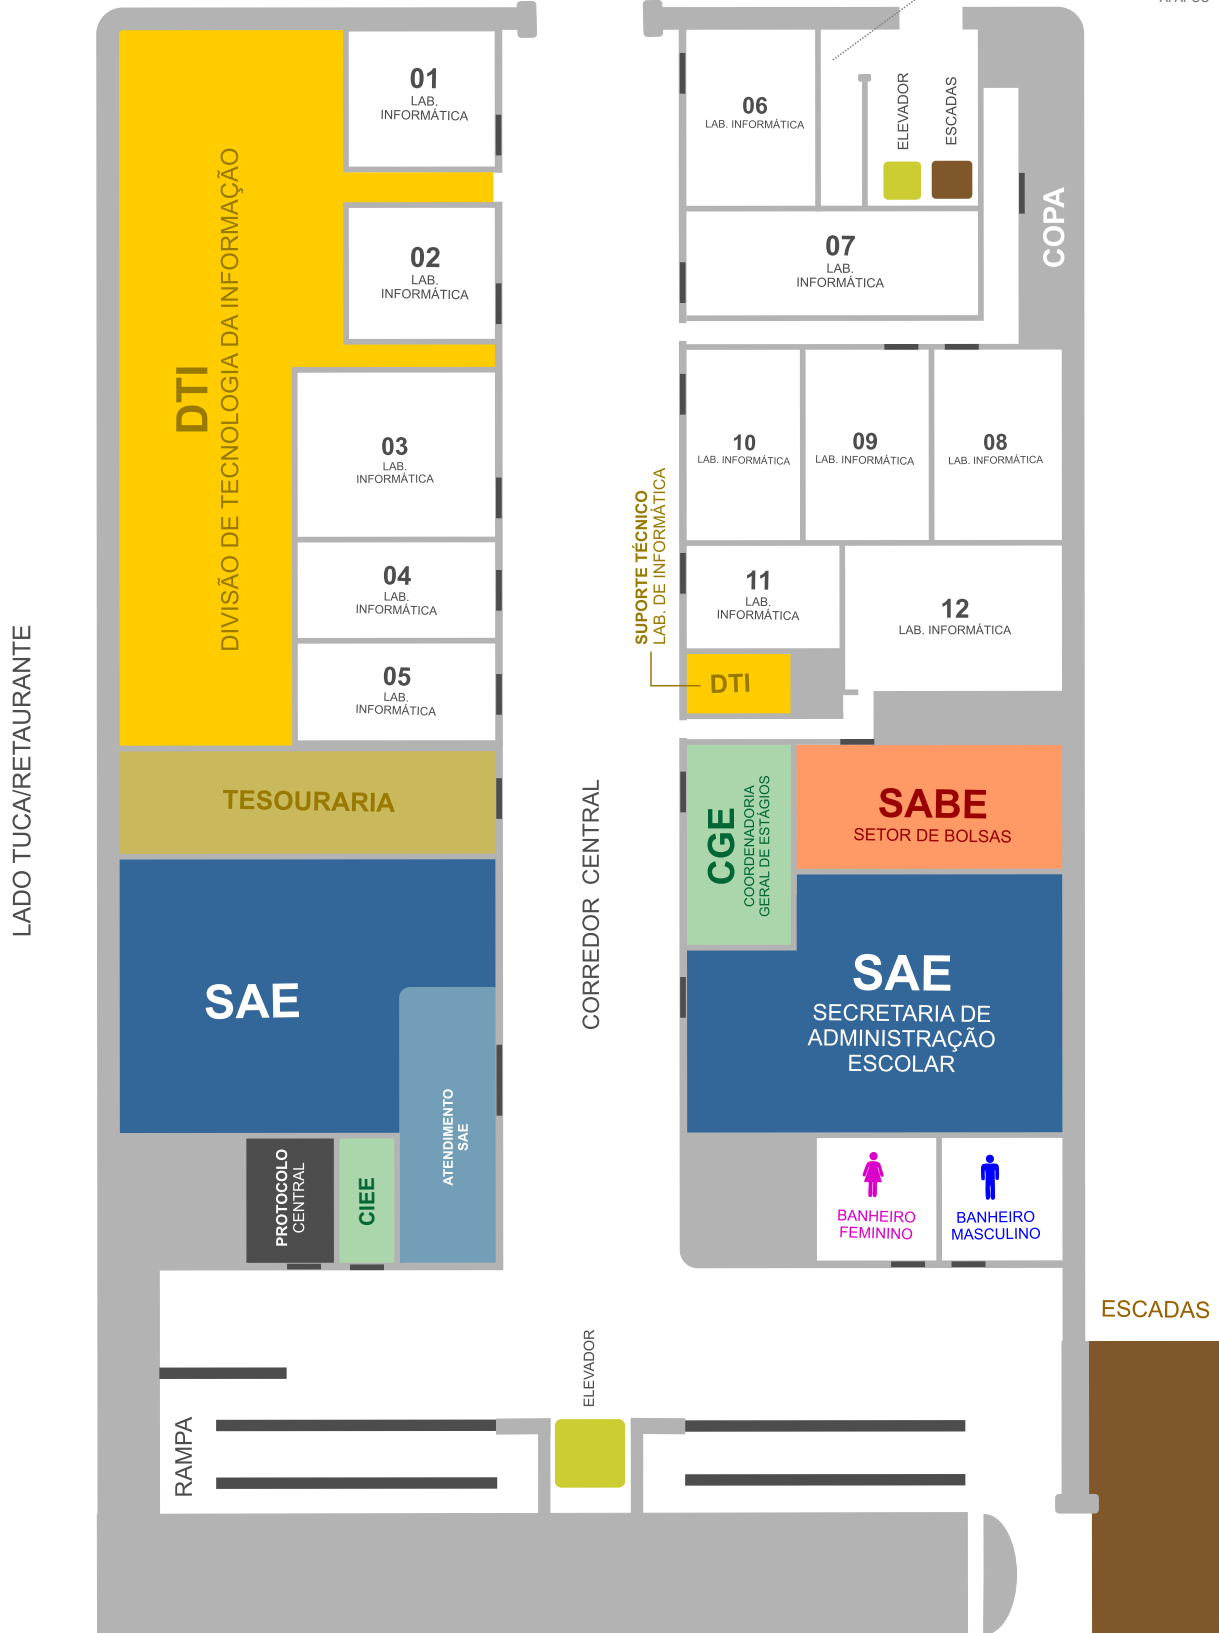

# MAPA DE LOCALIZAÇÃO

EDIFÍCIO REITOR BANDEIRA DE MELLO - ERBM  
DIREÇÃO DE CAMPUS PERDIZES

PUC-SP

# MAPA DE LOCALIZAÇÃO

EDIFÍCIO REITOR BANDEIRA DE MELLO - ERBM

## SUBSOLO

LADO BARTIRA

ACESSO AOS SETORES:  
CONTAS A RECEBER  
LABORATÓRIO DE INFORMÁTICA 13 e 14  
PUC JR. CONSULTORIA  
TV PUC  
AFAPUC

PUC-SP

RECEPÇÃO  
**ENTRADA**  
RUA MINISTRO GODÓI