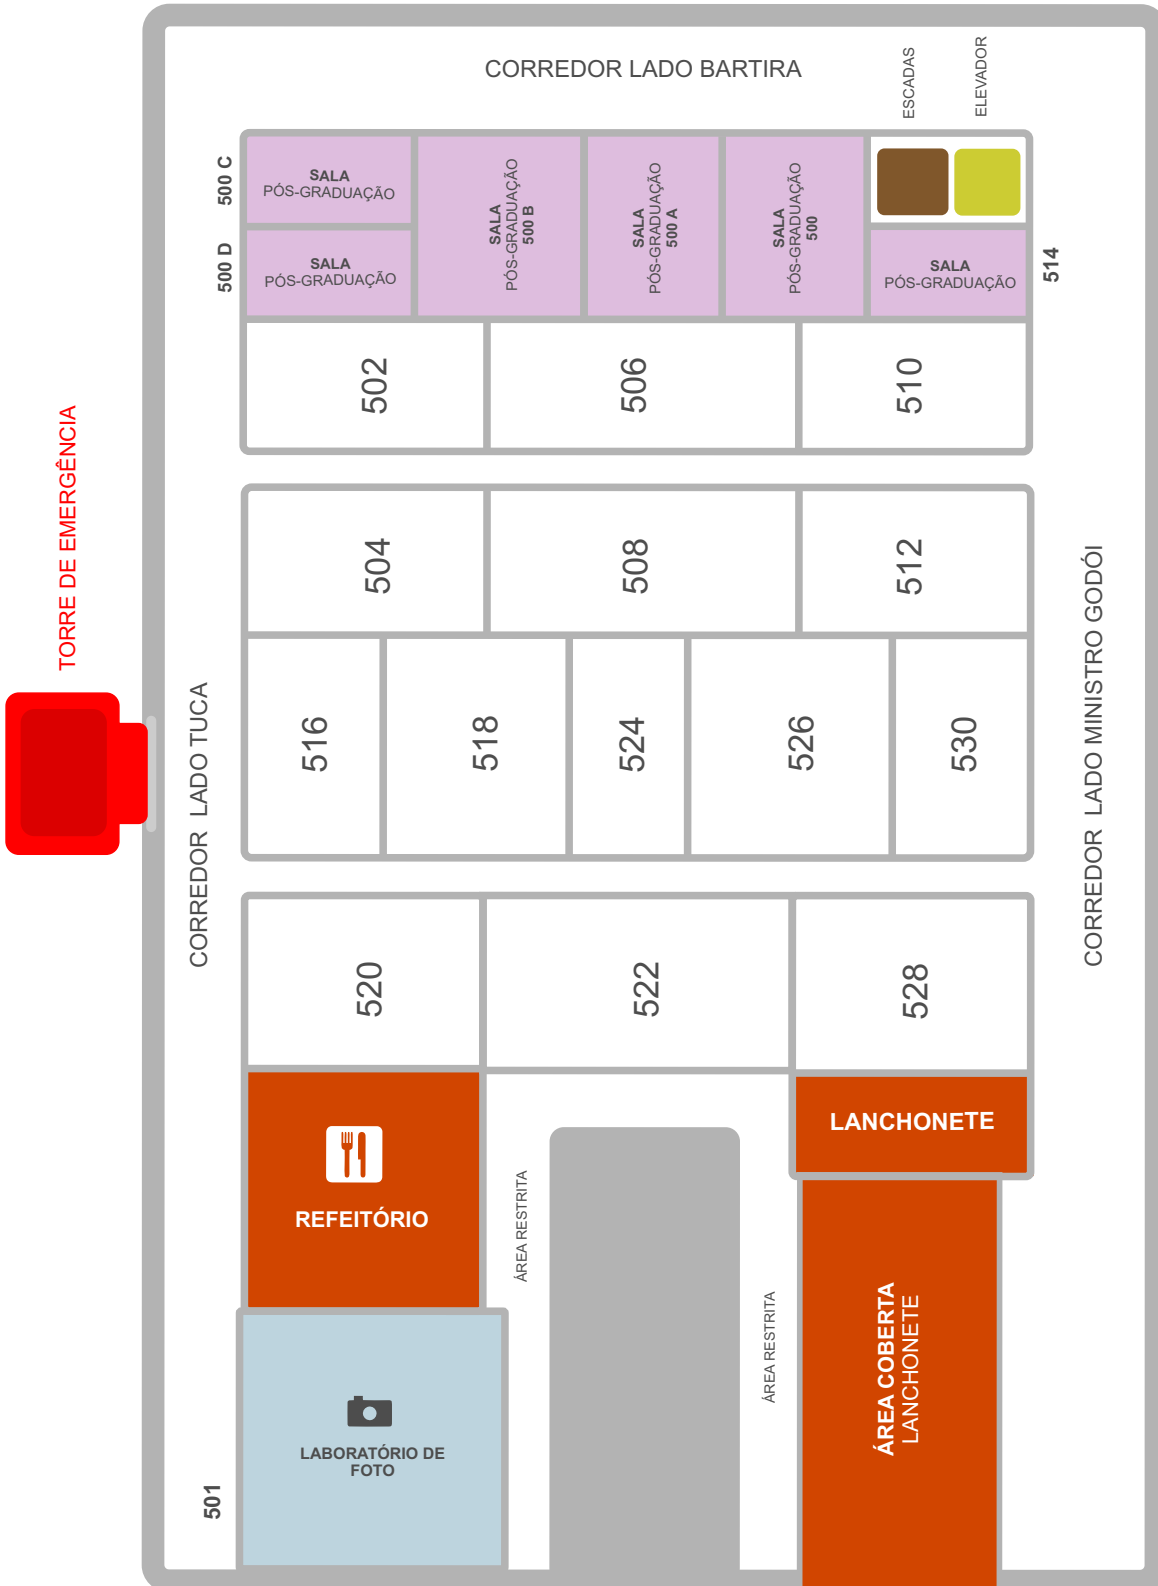

# MAPA DE LOCALIZAÇÃO

EDIFÍCIO REITOR BANDEIRA DE MELLO - ERBM

5º ANDAR

TORRE DE EMERGÊNCIA

SALA DE APOIO  
AGENTES DE SUPORTE ACADÊMICO  
DIREÇÃO DE CAMPUS

BANHEIRO  
MASCULINO

BANHEIRO  
FEMININO

VESTIÁRIO  
FEMININO

VESTIÁRIO  
MASCULINO

ESCADA

LABORATÓRIO DE  
FOTO

PUC-SP

# MAPA DE LOCALIZAÇÃO

EDIFÍCIO REITOR BANDEIRA DE MELLO - ERBM

5º ANDAR

PUC-SP